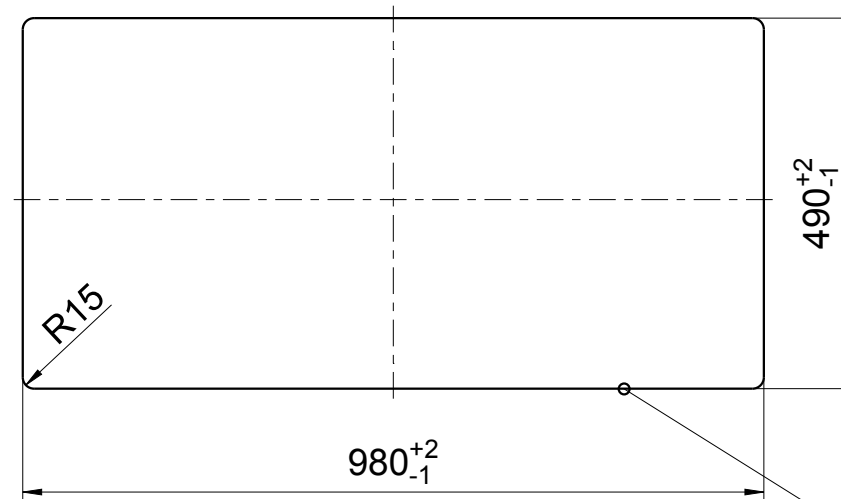

mm

**Einbau von Oben**  
**Inset installation**  
**Montage par dessus**

**BLANCO**

M 1:10

BLANCO AXIA III XL 6 S

Änderungen vorbehalten. Aktuellste Version im Internet.  
Subject to modifications. Latest version on the internet.  
Sous réserve de modification. Version actuelle disponible sur internet.

mm

**Einbau von Unten**  
**Undermount installation**  
**Montage par dessous**

**BLANCO**

M 1:10

BLANCO AXIA III XL 6 S

Änderungen vorbehalten. Aktuellste Version im Internet.  
Subject to modifications. Latest version on the internet.  
Sous réserve de modification. Version actuelle disponible sur internet.