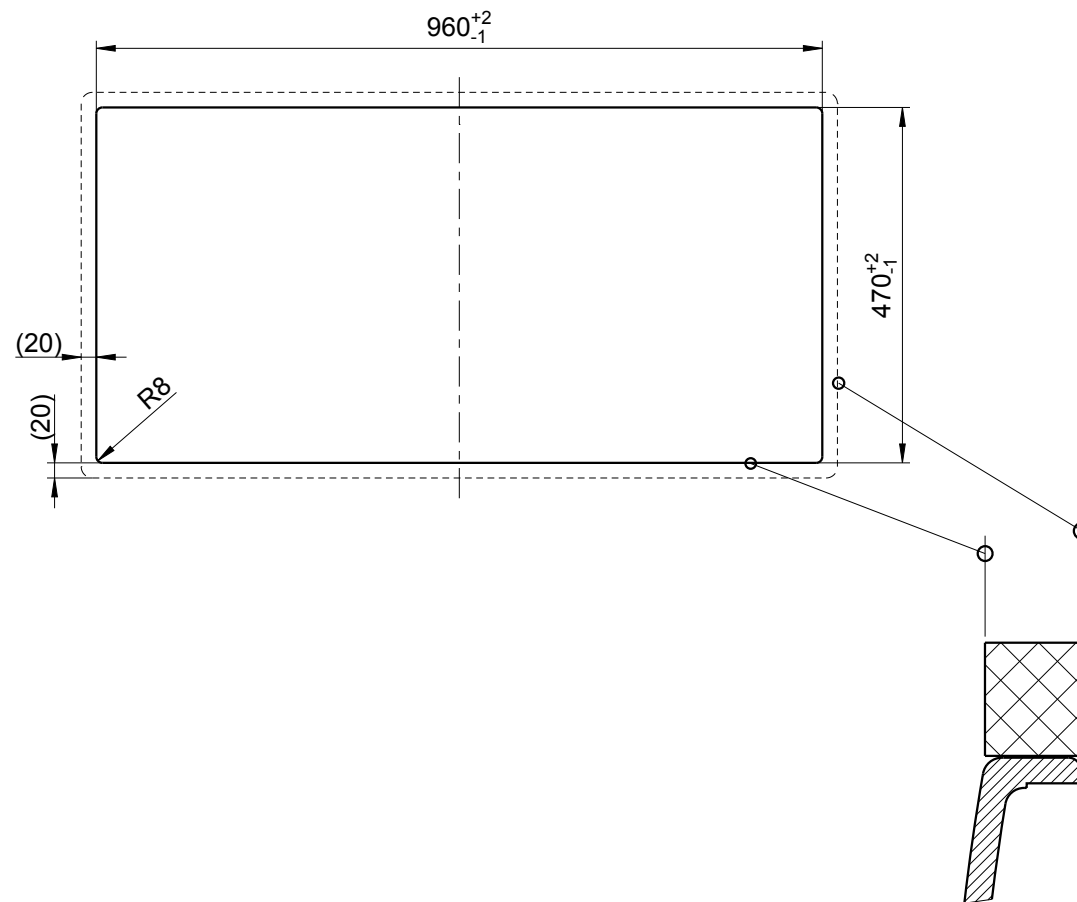

mm

**Einbau von Oben**  
**Inset installation**  
**Montage par dessus**

**BLANCO**

M 1:10

BLANCO AXIA III XL 6 S

Änderungen vorbehalten. Aktuellste Version im Internet.  
Subject to modifications. Latest version on the internet.  
Sous réserve de modification. Version actuelle disponible sur internet.

mm

**Einbau von Unten**  
**Undermount installation**  
**Montage par dessous**

**BLANCO**

M 1:10

BLANCO AXIA III XL 6 S

Änderungen vorbehalten. Aktuellste Version im Internet.  
Subject to modifications. Latest version on the internet.  
Sous réserve de modification. Version actuelle disponible sur internet.