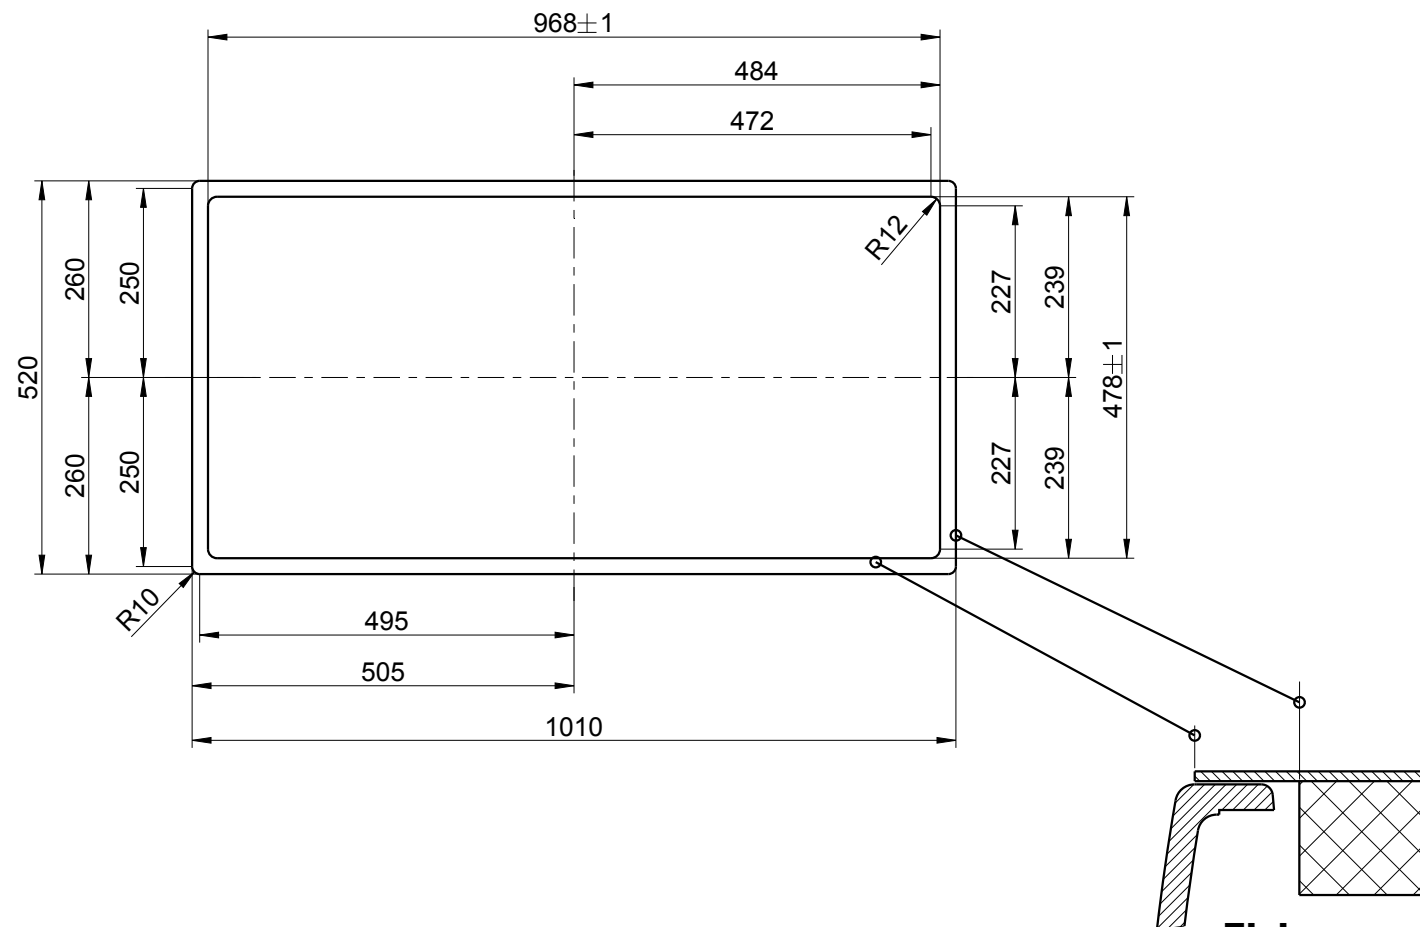

mm

**Einbau von Oben**  
**Inset installation**  
**Montage par dessus**

**BLANCO**

M 1:10

BLANCO AXIA III XL 6 S

Änderungen vorbehalten. Aktuellste Version im Internet.  
Subject to modifications. Latest version on the internet.  
Sous réserve de modification. Version actuelle disponible sur internet.

mm

**Einbau von Unten**  
**Undermount installation**  
**Montage par dessous**

**BLANCO**

M 1:10

BLANCO AXIA III XL 6 S

Änderungen vorbehalten. Aktuellste Version im Internet.  
Subject to modifications. Latest version on the internet.  
Sous réserve de modification. Version actuelle disponible sur internet.