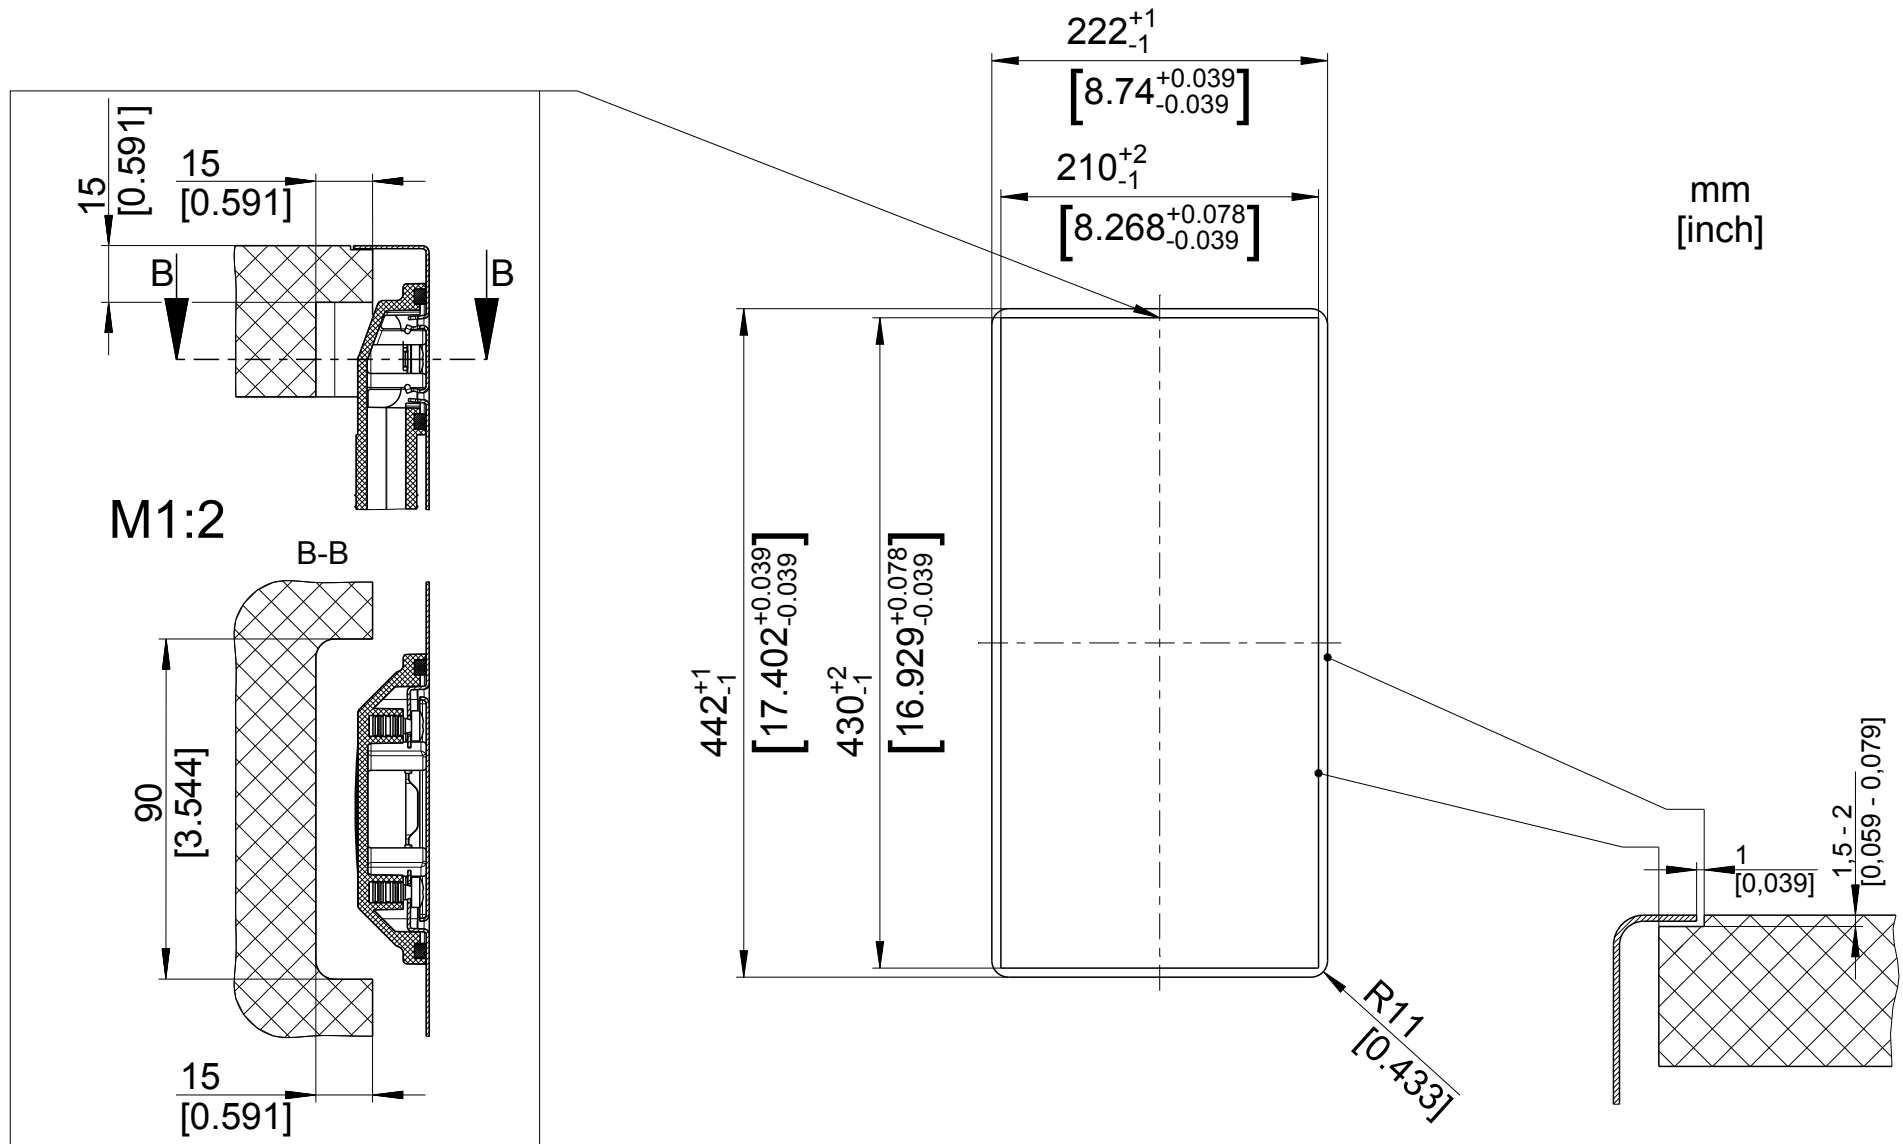

mm
[inch]

Einbau von Oben
Inset installation
Montage par dessus

BLANCO

M 1:5

BLANCO CLARON 180-IF

Änderungen vorbehalten. Aktuellste Version im Internet.
Subject to modifications. Latest version on the internet.
Sous réserve de modification. Version actuelle disponible sur internet.

Flächenbündiger Einbau
Flush-mounted installation
Montage affleurant

BLANCO

M 1:5

BLANCO CLARON 180-IF

Änderungen vorbehalten. Aktuellste Version im Internet.
 Subject to modifications. Latest version on the internet.
 Sous réserve de modification. Version actuelle disponible sur internet.