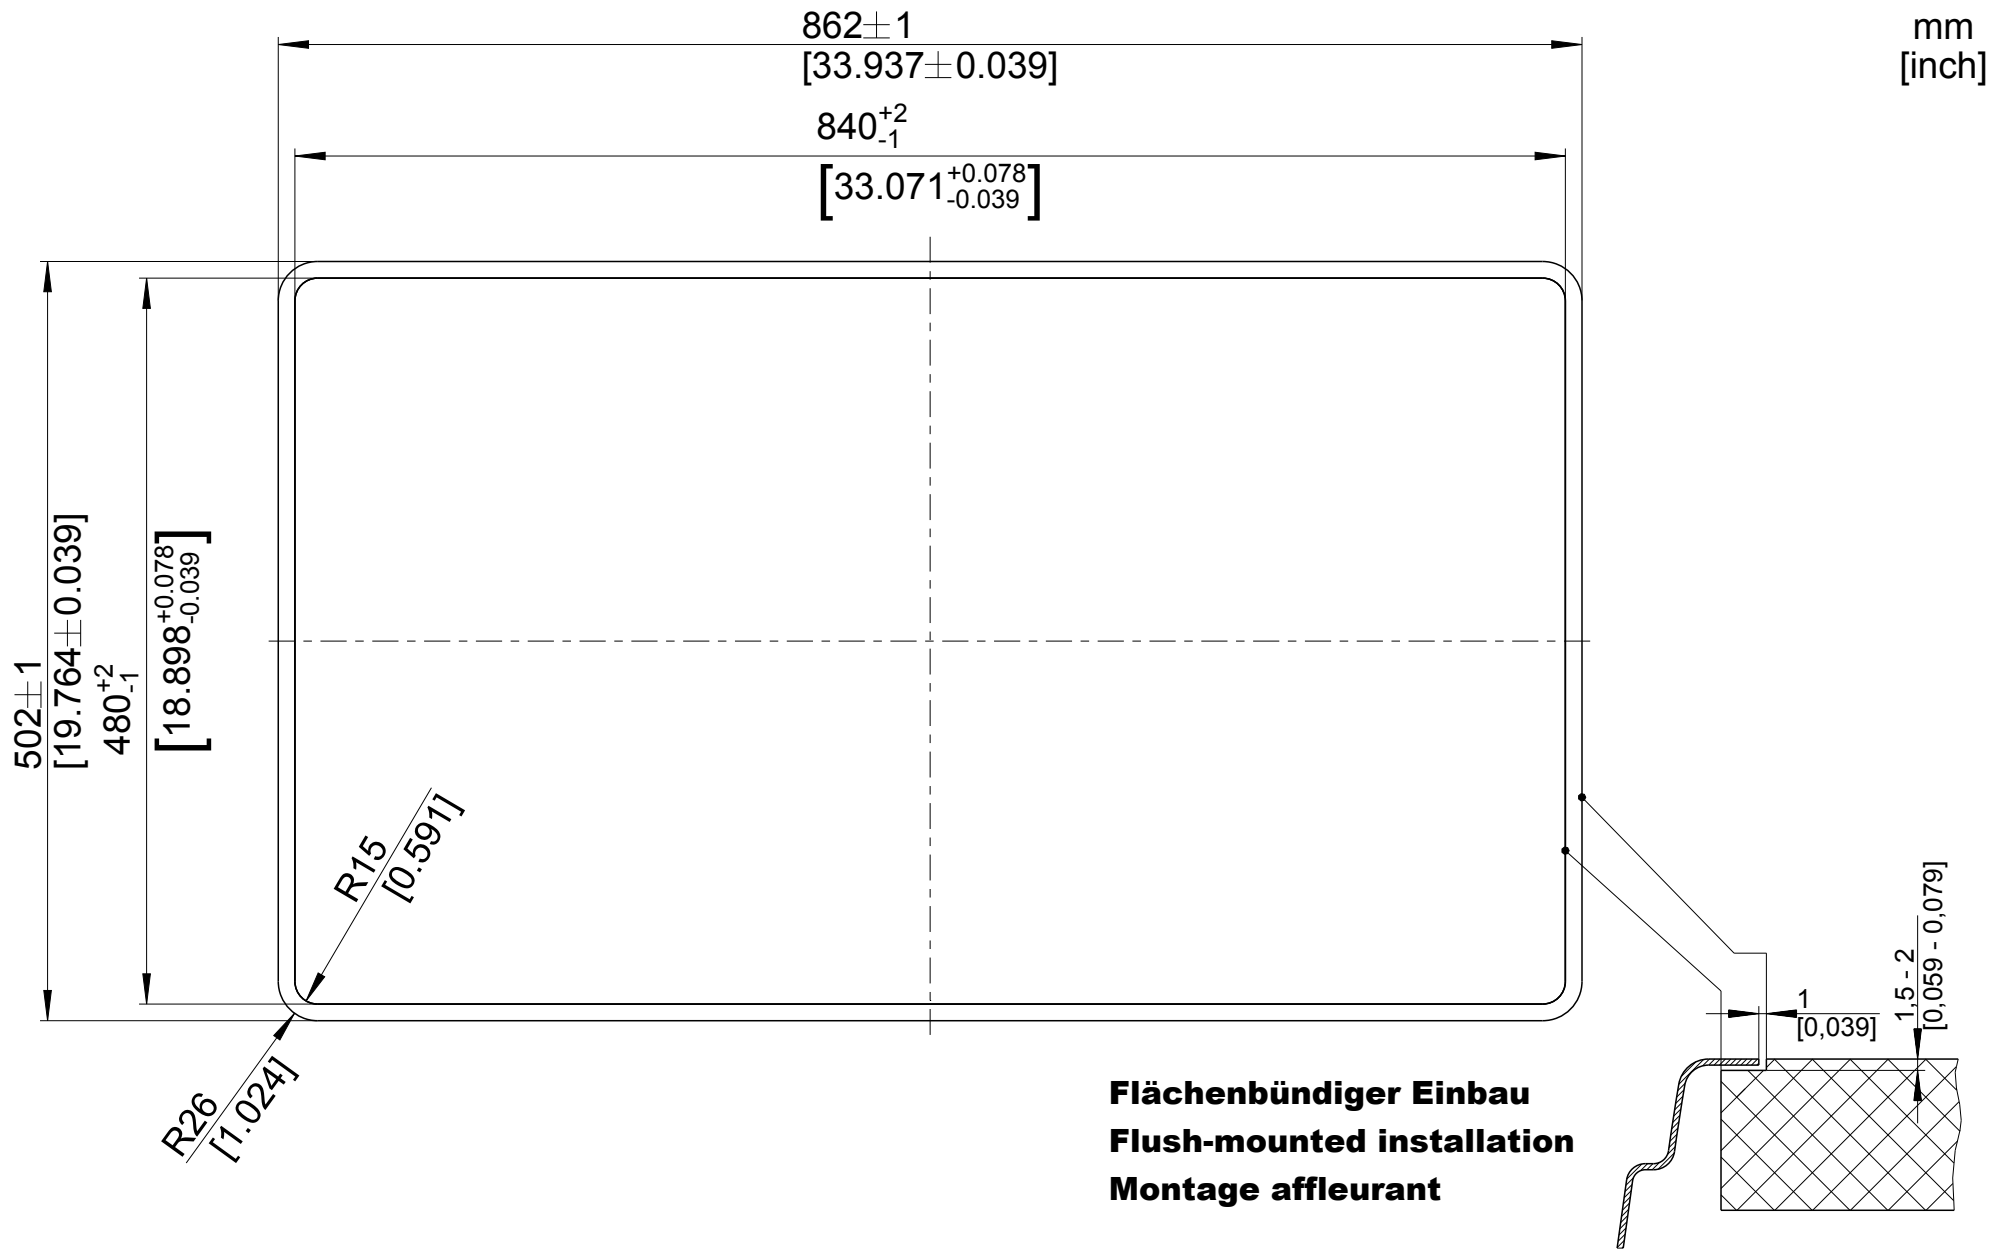

mm  
[inch]

**Einbau von Oben**  
**Inset installation**  
**Montage par dessus**

**BLANCO**

M 1:5

BLANCO CLASSIMO 45S - IF

Änderungen vorbehalten. Aktuellste Version im Internet.  
Subject to modifications. Latest version on the internet.  
Sous réserve de modification. Version actuelle disponible sur internet.

**BLANCO**

M 1:5

BLANCO CLASSIMO 45S - IF

Änderungen vorbehalten. Aktuellste Version im Internet.  
 Subject to modifications. Latest version on the internet.  
 Sous réserve de modification. Version actuelle disponible sur internet.