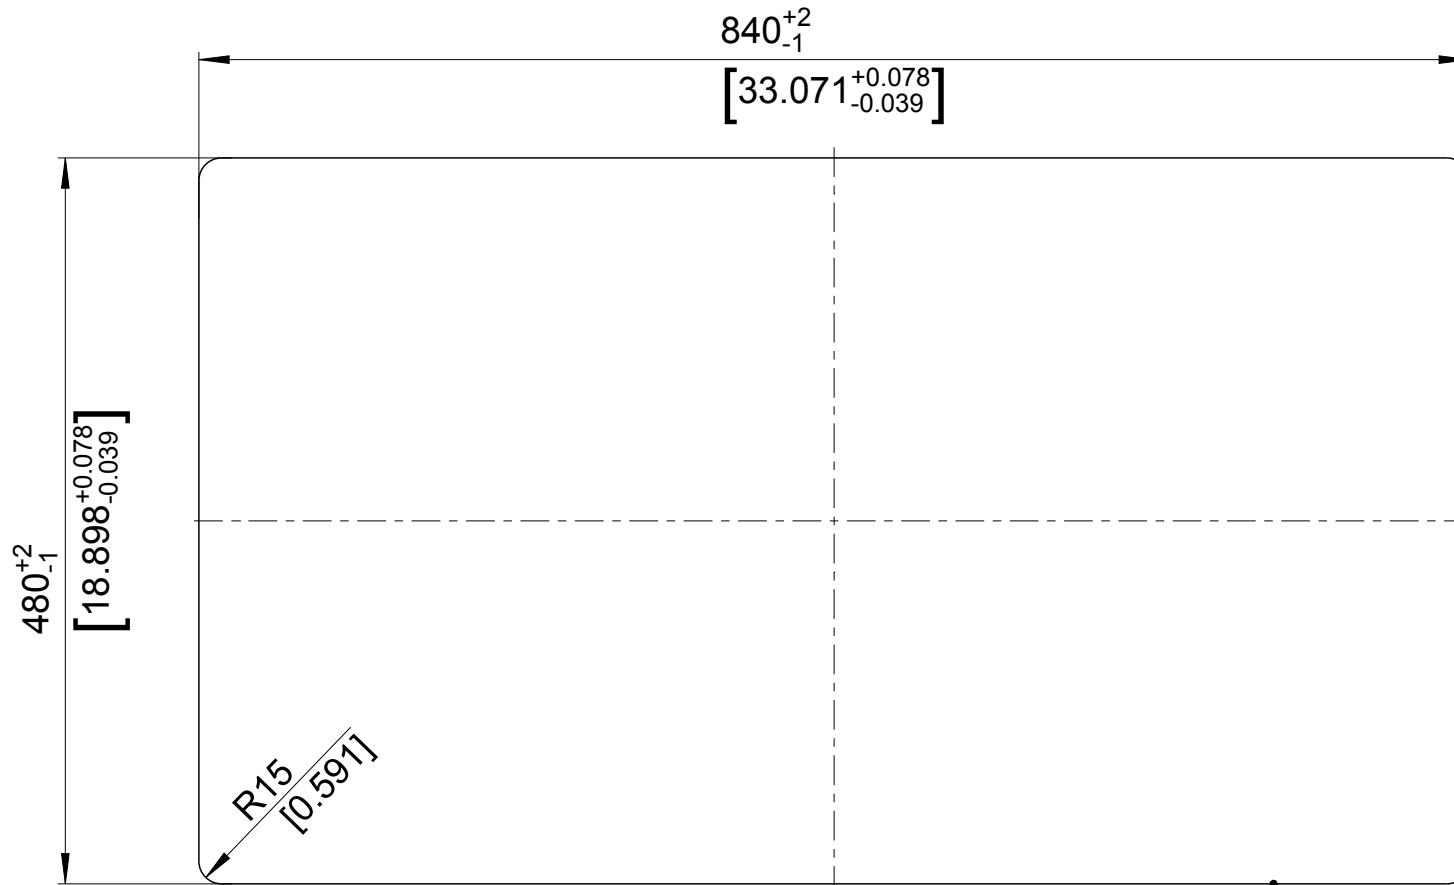

mm  
[inch]

**Einbau von Oben**  
**Inset installation**  
**Montage par dessus**

**BLANCO**

M 1:5

BLANCO CLASSIMO 45S - IF

Änderungen vorbehalten. Aktuellste Version im Internet.  
Subject to modifications. Latest version on the internet.  
Sous réserve de modification. Version actuelle disponible sur internet.