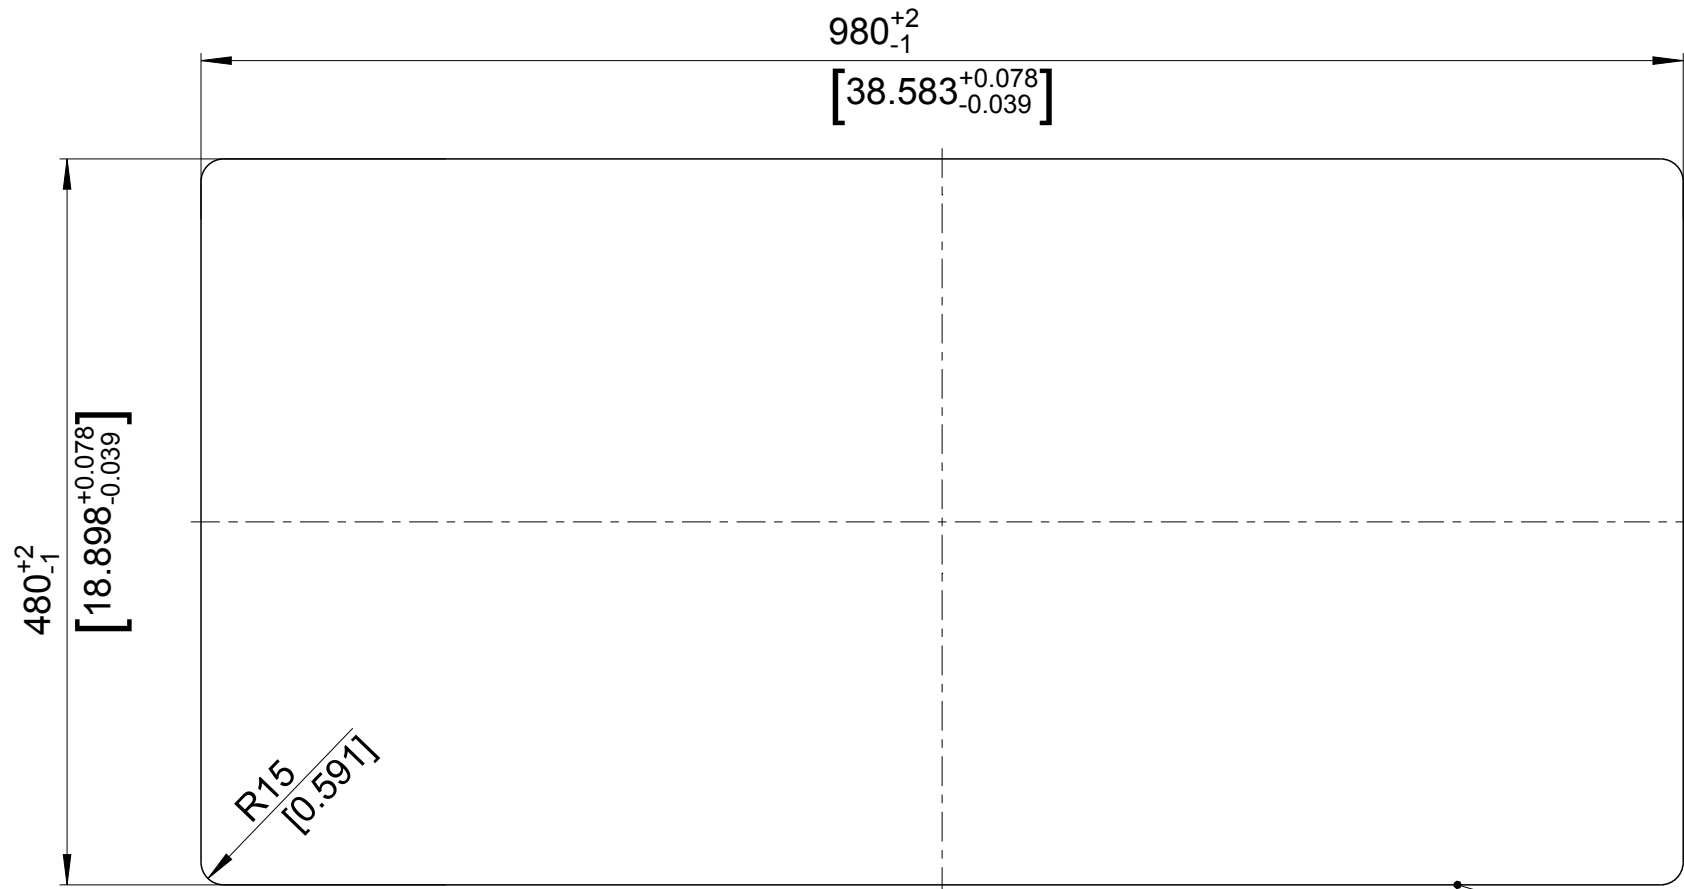

mm  
[inch]

**Einbau von Oben**  
**Inset installation**  
**Montage par dessus**

**BLANCO**

M 1:5

BLANCO CLASSIMO XL 6S - IF

Änderungen vorbehalten. Aktuellste Version im Internet.  
Subject to modifications. Latest version on the internet.  
Sous réserve de modification. Version actuelle disponible sur internet.