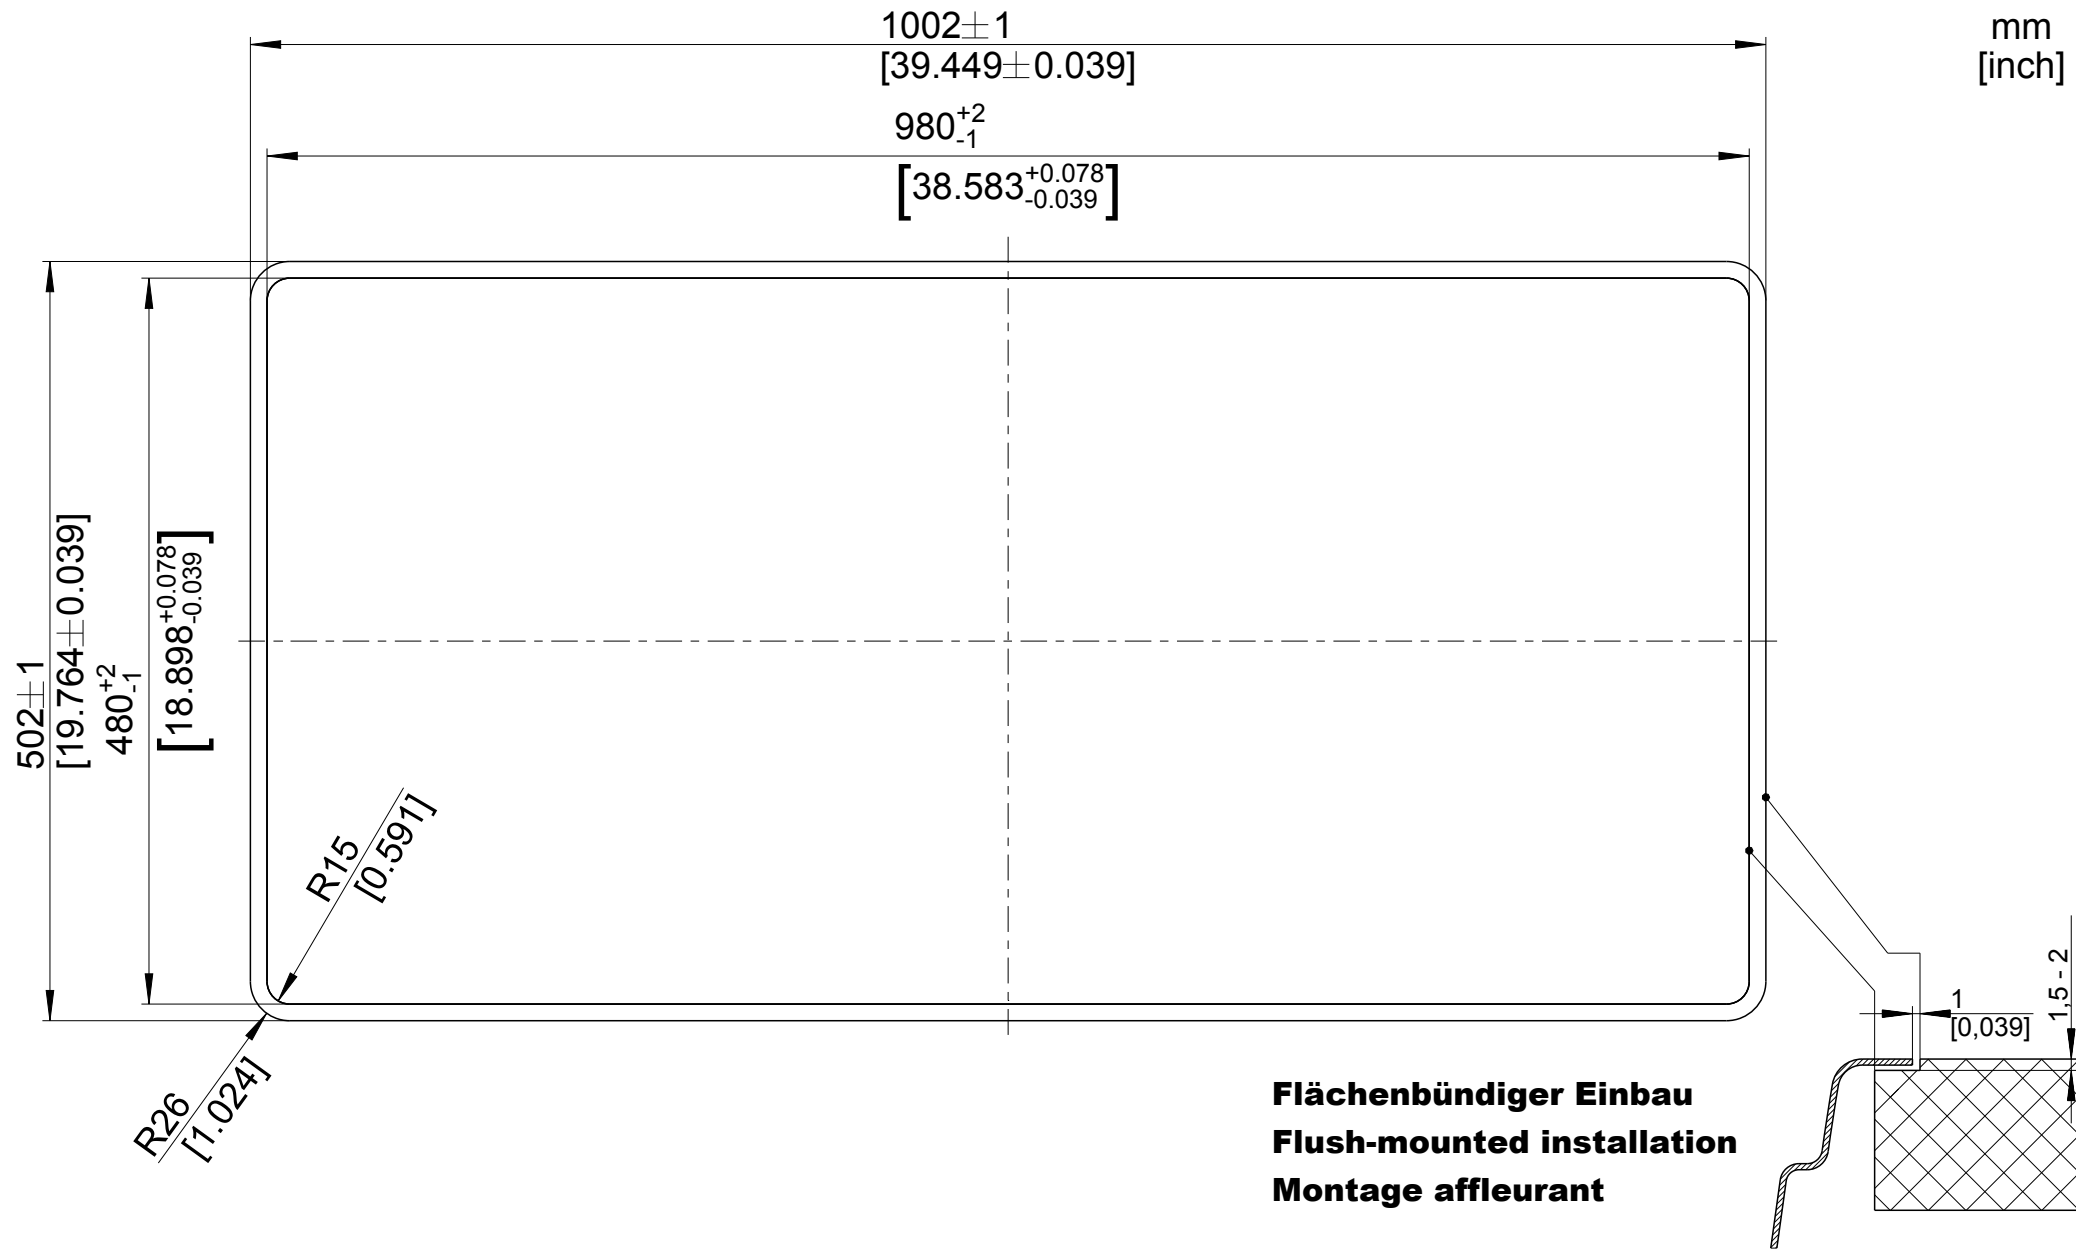

mm  
[inch]

**Einbau von Oben**  
**Inset installation**  
**Montage par dessus**

**BLANCO**

M 1:5

BLANCO CLASSIMO XL 6S - IF

Änderungen vorbehalten. Aktuellste Version im Internet.  
Subject to modifications. Latest version on the internet.  
Sous réserve de modification. Version actuelle disponible sur internet.