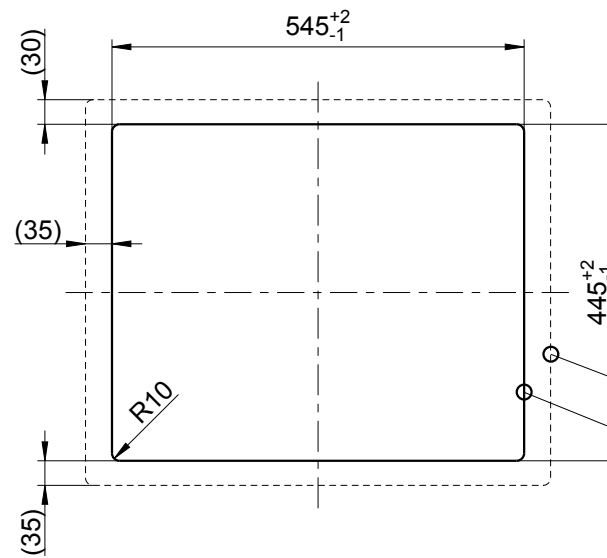

mm
[inch]

**Einbau von Oben
Inset installation
Montage par dessus**

BLANCO

M1:10

BLANCO DALAGO 6

Änderungen vorbehalten. Aktuellste Version im Internet.
Subject to modifications. Latest version on the internet.
Sous réserve de modification. Version actuelle disponible sur internet.

mm

Einbau von Unten
Undermount installation
Montage par dessous

BLANCO

M1:10

BLANCO DALAGO 6

Änderungen vorbehalten. Aktuellste Version im Internet.
Subject to modifications. Latest version on the internet.
Sous réserve de modification. Version actuelle disponible sur internet.