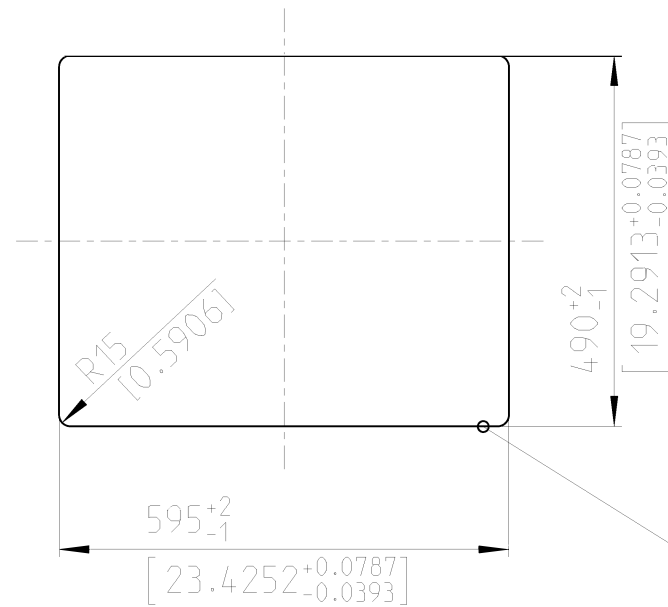

mm
[inch]

**Einbau von Oben
Inset installation
Montage par dessus**

BLANCO

M1:10

BLANCO DALAGO 6

Änderungen vorbehalten. Aktuellste Version im Internet.
Subject to modifications. Latest version on the internet.
Sous réserve de modification. Version actuelle disponible sur internet.

mm

Einbau von Unten
Undermount installation
Montage par dessous

BLANCO

M1:10

BLANCO DALAGO 6

Änderungen vorbehalten. Aktuellste Version im Internet.
Subject to modifications. Latest version on the internet.
Sous réserve de modification. Version actuelle disponible sur internet.