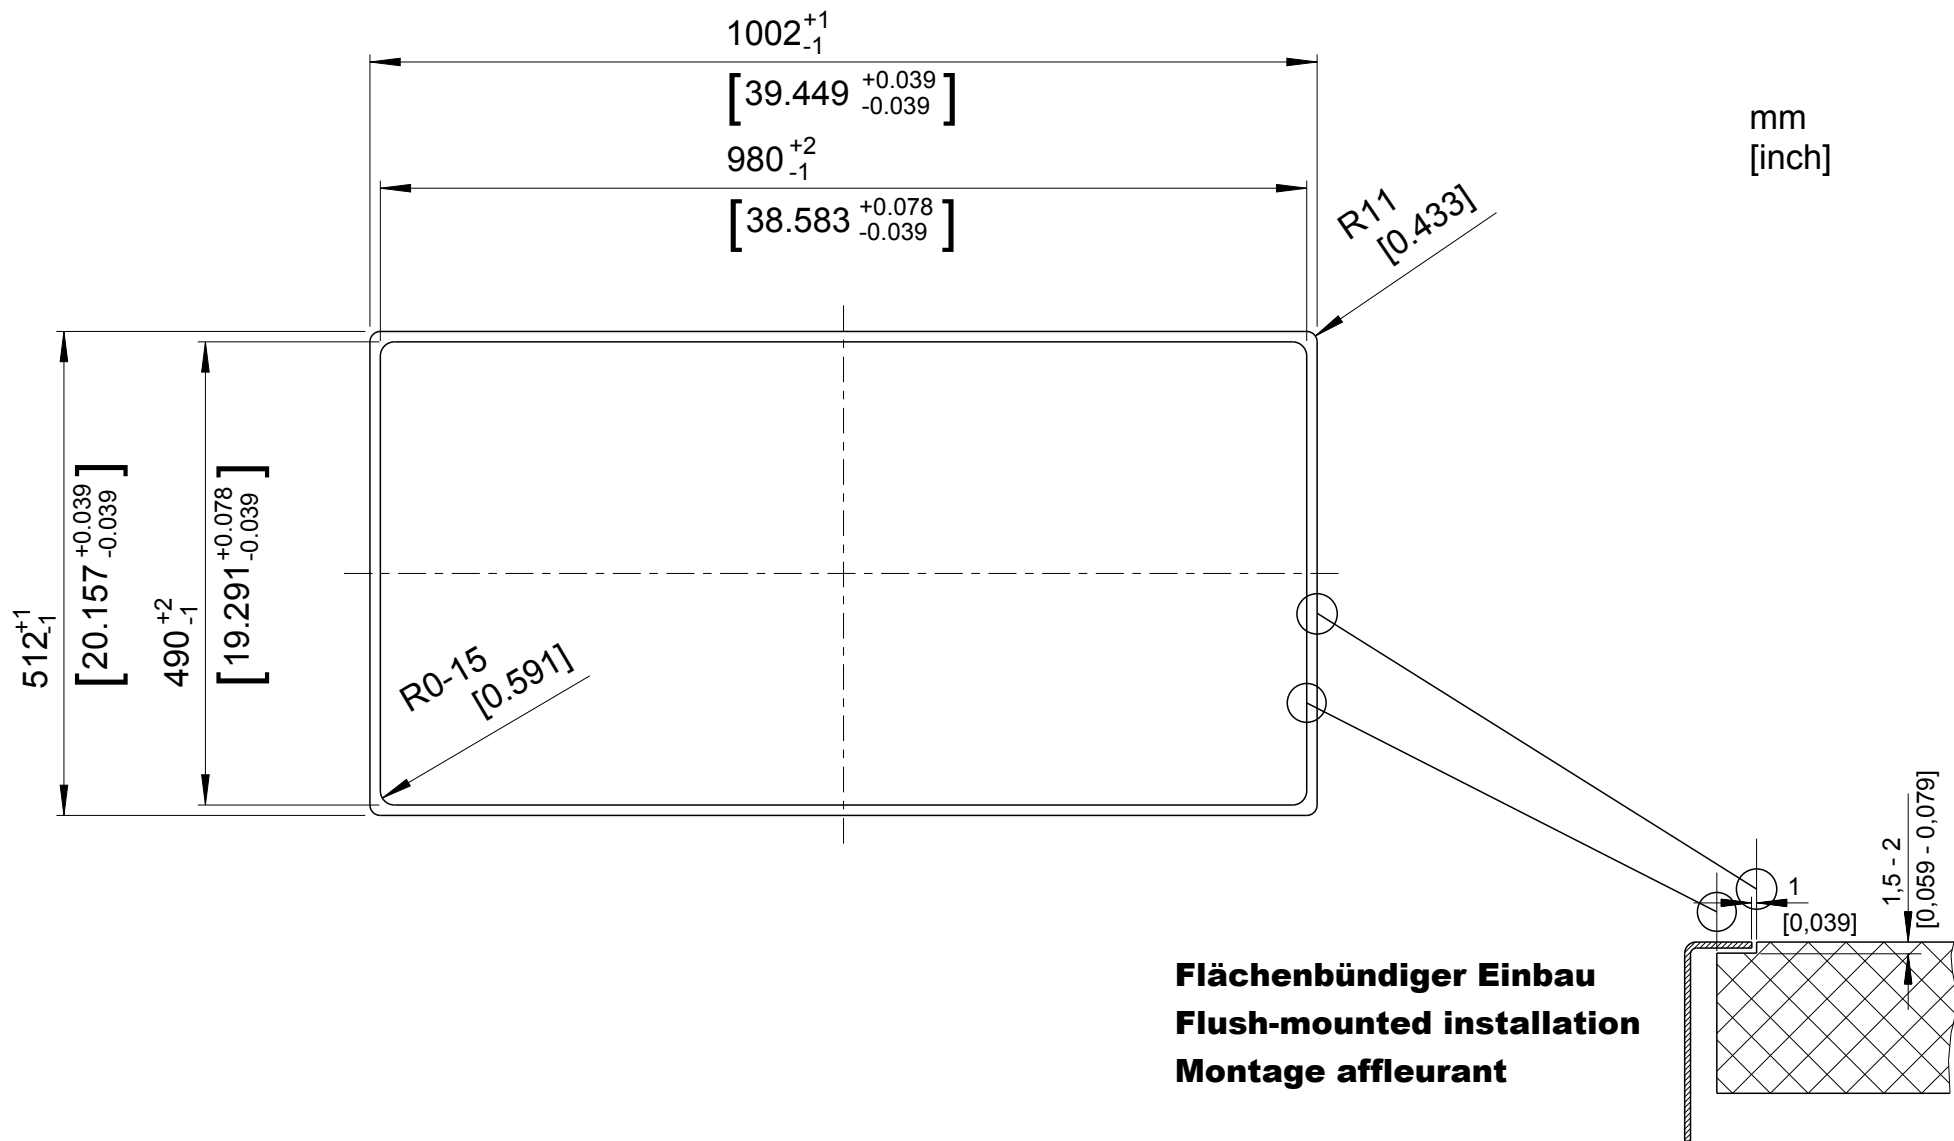

mm  
[inch]

**Einbau von Oben**  
**Inset installation**  
**Montage par dessus**

**BLANCO**

M 1:8

BLANCODIVON II 5S

Änderungen vorbehalten. Aktuellste Version im Internet.  
Subject to modifications. Latest version on the internet.  
Sous réserve de modification. Version actuelle disponible sur internet.

**BLANCO**

M 1:8

BLANCODIVON II 5S

Änderungen vorbehalten. Aktuellste Version im Internet.  
 Subject to modifications. Latest version on the internet.  
 Sous réserve de modification. Version actuelle disponible sur internet.