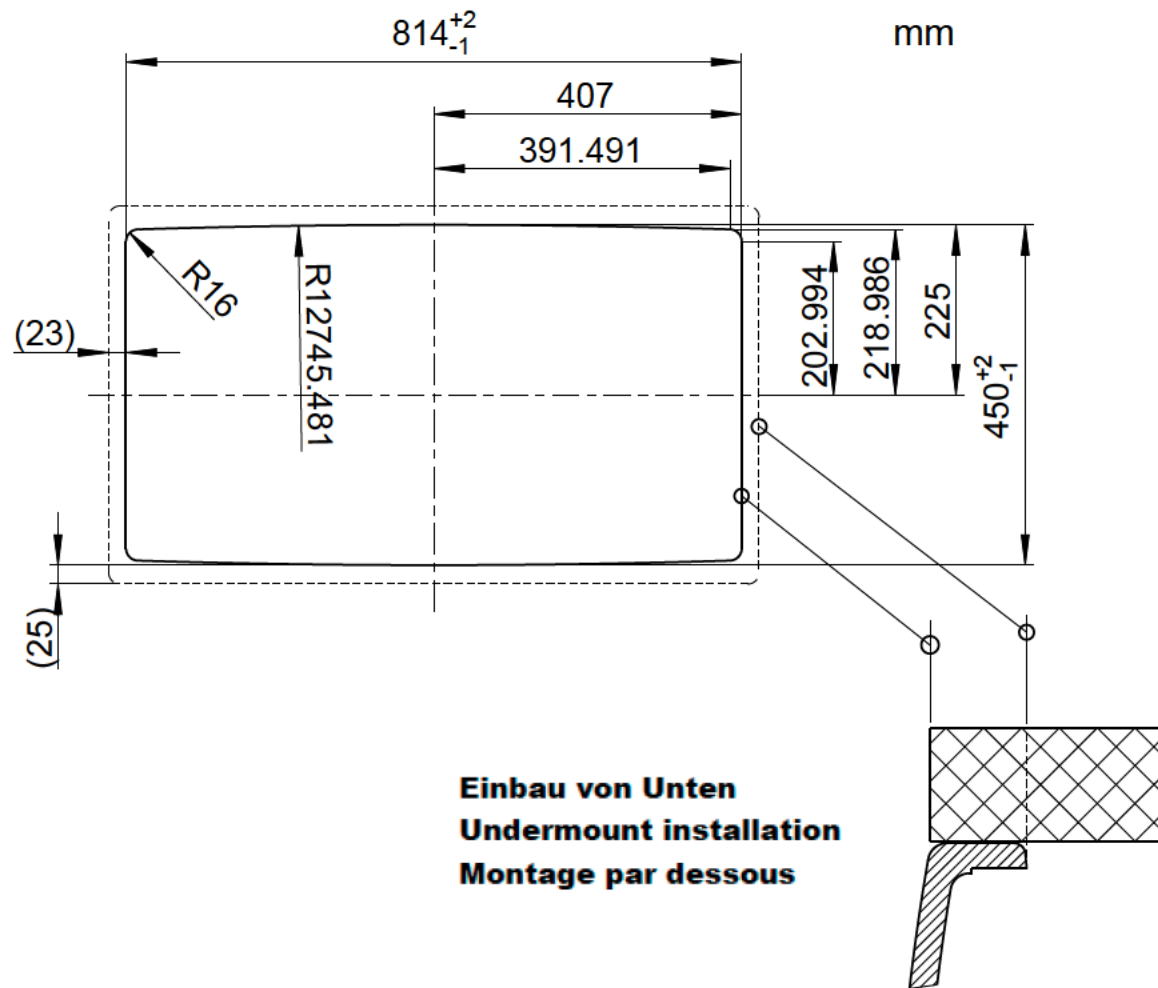

**Einbau von Oben**  
**Inset installation**  
**Montage par dessus**

**BLANCO**

M 1:10

**BLANCO LEXA 45 S**

Änderungen vorbehalten. Aktuellste Version im Internet.  
Subject to modifications. Latest version on the internet.  
Sous réserve de modification. Version actuelle disponible sur internet.

**BLANCO**

M 1:10

BLANCO LEXA 45 S

Änderungen vorbehalten. Aktuellste Version im Internet.  
 Subject to modifications. Latest version on the internet.  
 Sous réserve de modification. Version actuelle disponible sur internet.