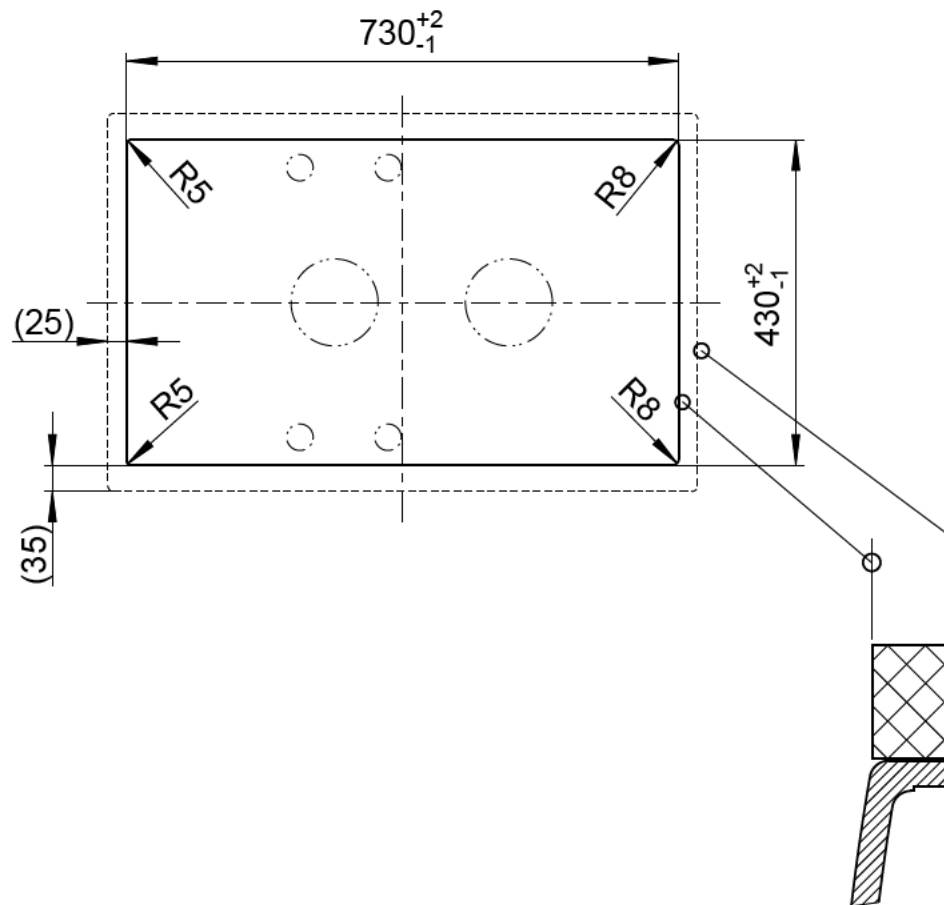

mm
[inch]

Einbau von Oben
Inset installation
Montage par dessus

BLANCO

M 1:10

BLANCO METRA 6 S Compact

Änderungen vorbehalten. Aktuellste Version im Internet.
Subject to modifications. Latest version on the internet.
Sous réserve de modification. Version actuelle disponible sur internet.

BLANCO

M 1:10

BLANCO METRA 6 S Compact

Änderungen vorbehalten. Aktuellste Version im Internet.
 Subject to modifications. Latest version on the internet.
 Sous réserve de modification. Version actuelle disponible sur internet.