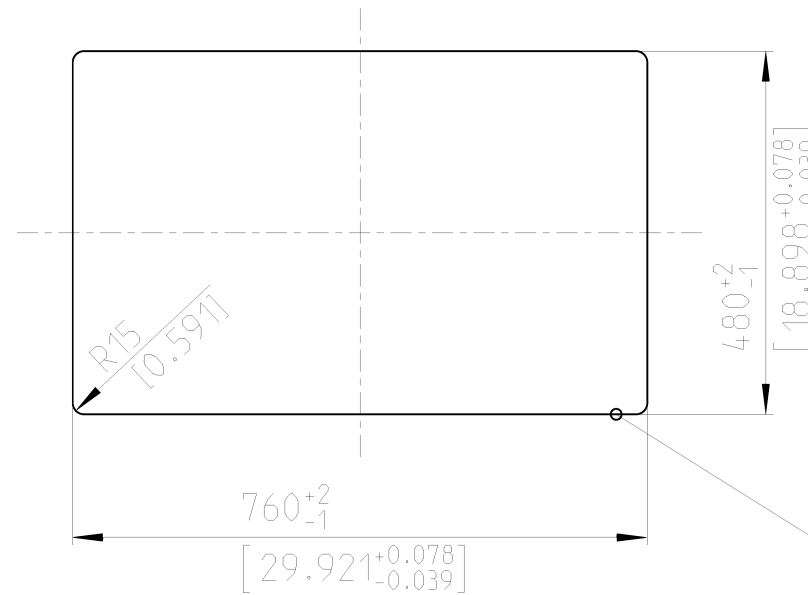

mm
[inch]

Einbau von Oben
Inset installation
Montage par dessus

BLANCO

M 1:10

BLANCO METRA 6 S Compact

Änderungen vorbehalten. Aktuellste Version im Internet.
Subject to modifications. Latest version on the internet.
Sous réserve de modification. Version actuelle disponible sur internet.