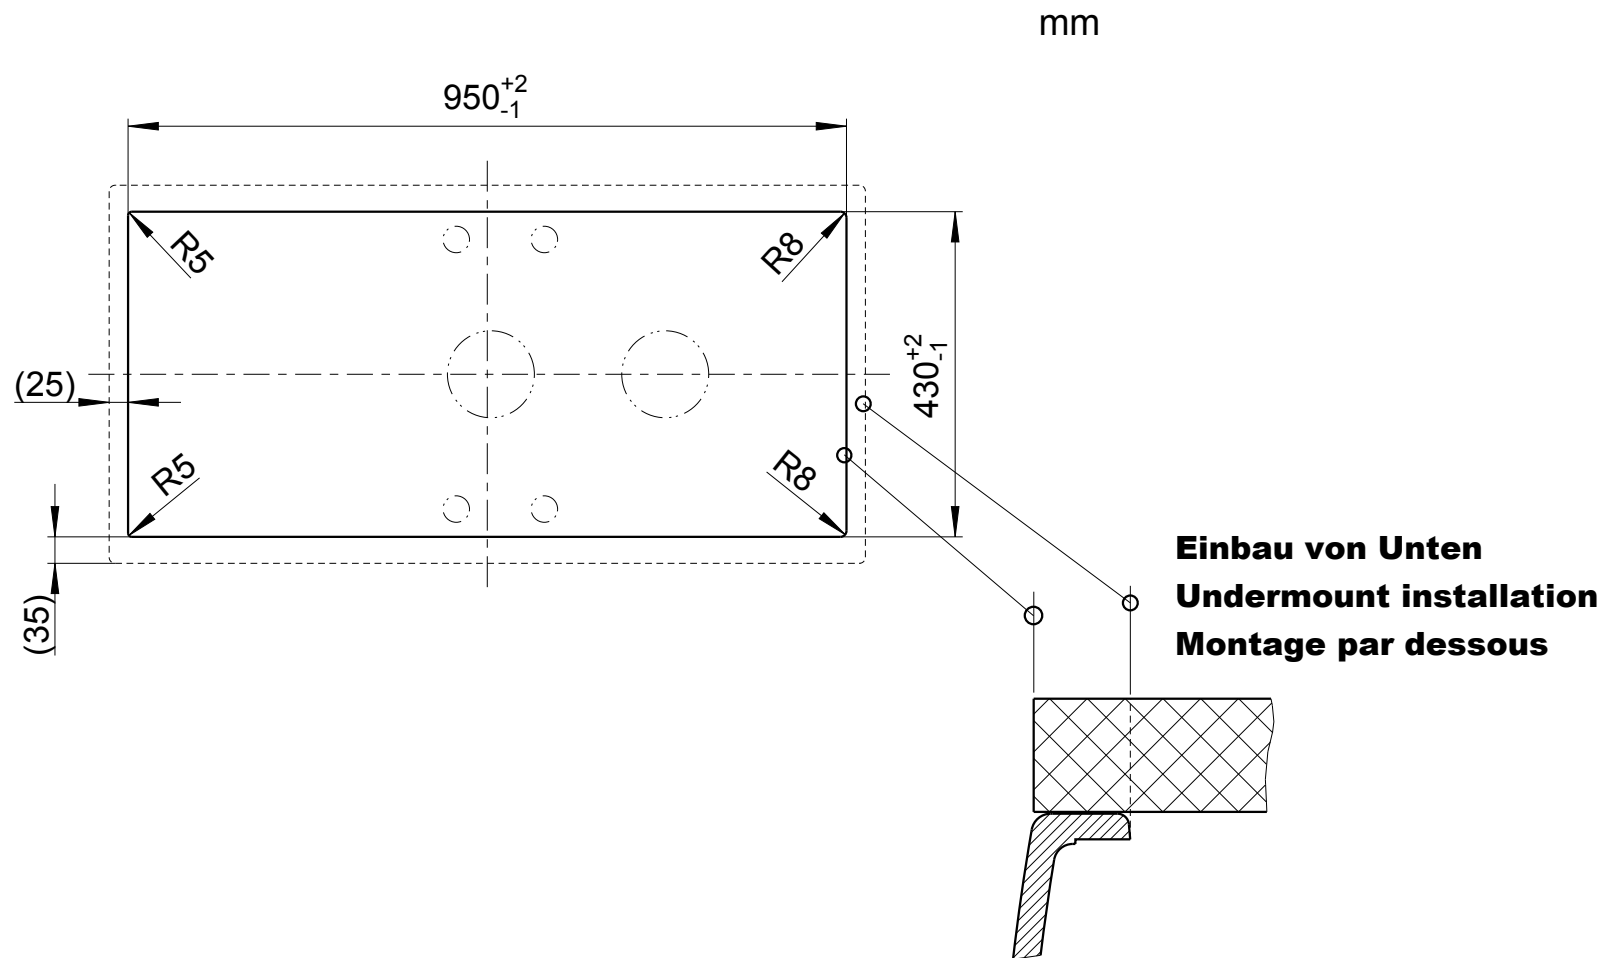

Einbau von Oben
Inset installation
Montage par dessus

BLANCO

M 1:5

BLANCO METRA 6 S

Änderungen vorbehalten. Aktuellste Version im Internet.
Subject to modifications. Latest version on the internet.
Sous réserve de modification. Version actuelle disponible sur internet.