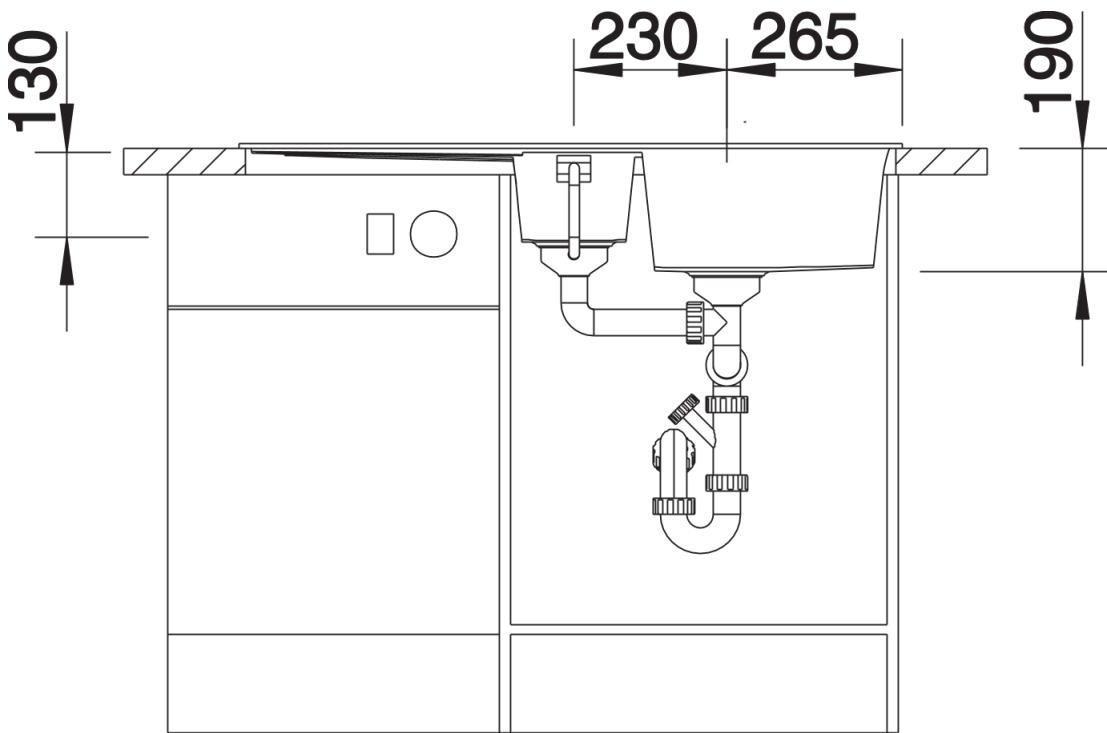

## Lieferumfang

---

- Multifunktionsschale aus Edelstahl
- Ablaufgarnitur mit Raumsparrohr
- 2 x 3 1/2 Korbventil mit Abbluffernbedienung Drehbetätigung für das Hauptbecken

217796 - Multifunktionsschale aus Edelstahl

## Details

---

Aufsicht

Ausschnitt

Frontansicht

Seitenansicht