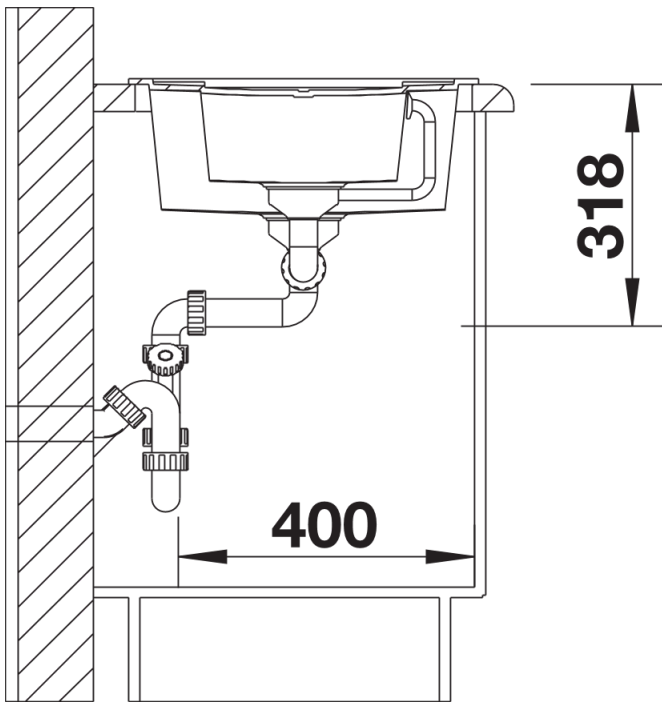

## Lieferumfang

---

- Multifunktionsschale aus Edelstahl
- Ablaufgarnitur mit Raumsparrohr
- 2 x 3 1/2 Korbventil mit Abbluffernbedienung Drehbetätigung für das Hauptbecken

217796 - Multifunktionsschale aus Edelstahl

## Details

---

Aufsicht

Ausschnitt

Frontansicht

Seitenansicht