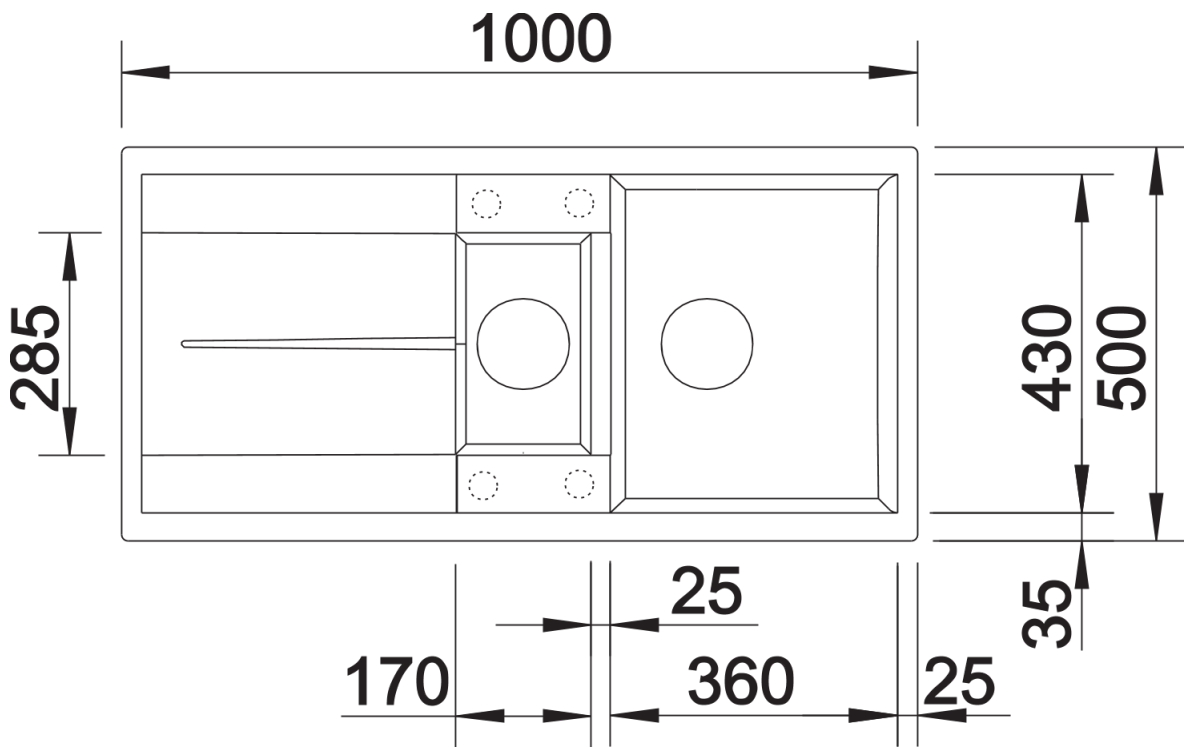

## Lieferumfang

---

- Multifunktionsschale aus Edelstahl
- Ablaufgarnitur mit Raumsparrohr
- 2 x 3 1/2 Korbventil mit Abbluffernbedienung Drehbetätigung für das Hauptbecken

217796 - Multifunktionsschale aus Edelstahl

## Details

---

Aufsicht

Ausschnitt

Frontansicht

Seitenansicht