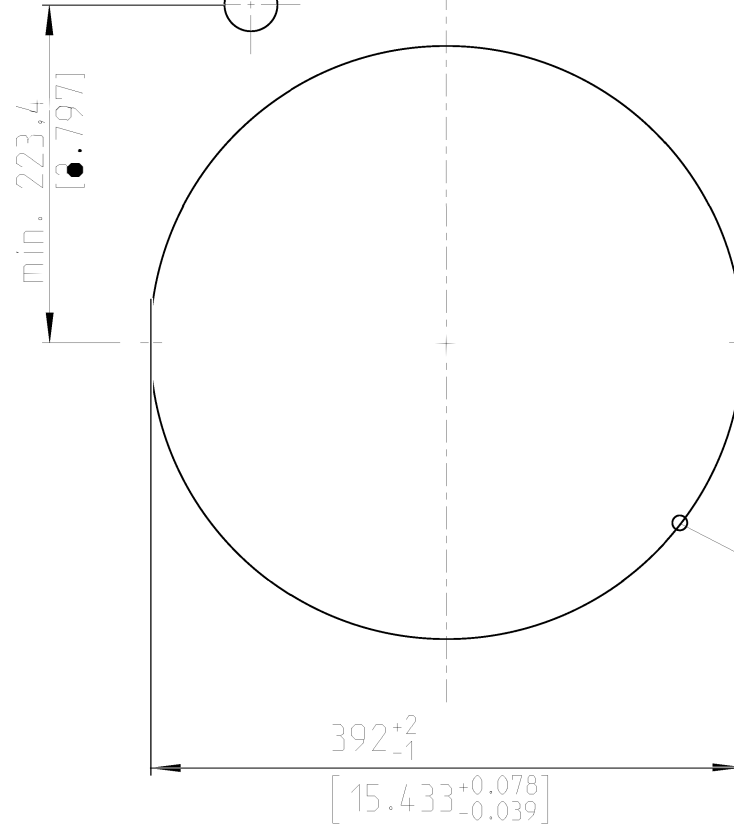

Einbau von Oben
Inset installation
Montage par dessus

BLANCO

M 1:5

BLANCO RONDO

Änderungen vorbehalten. Aktuellste Version im Internet.
 Subject to modifications. Latest version on the internet.
 Sous réserve de modification. Version actuelle disponible sur internet.

35^{+1}
[1.378^{+0.039}]

min. 129
[5.079]

mm
[inch]

BLANCO

M 1:5

BLANCO RONDO

Änderungen vorbehalten. Aktuellste Version im Internet.
Subject to modifications. Latest version on the internet.
Sous réserve de modification. Version actuelle disponible sur internet.