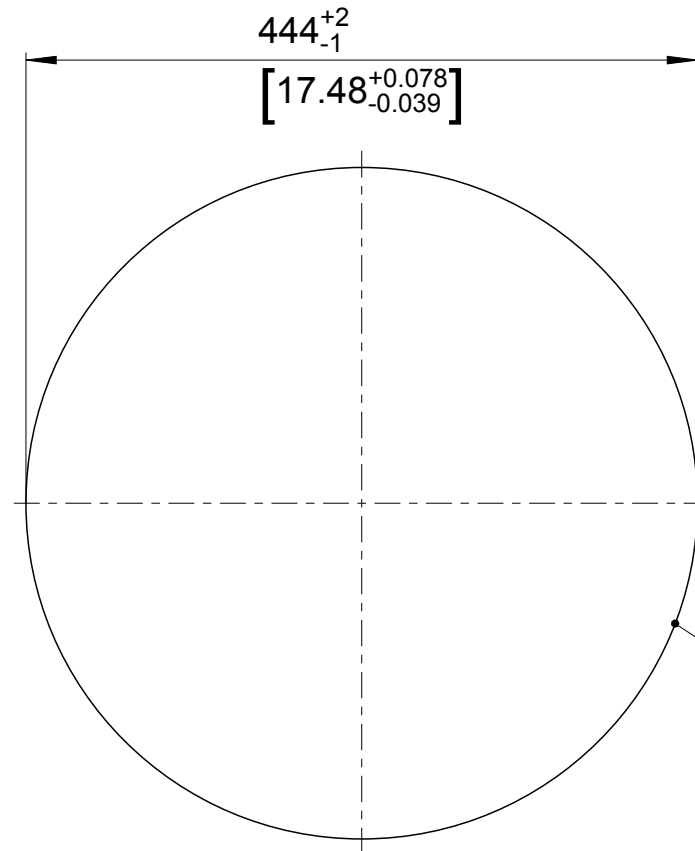

mm
[inch]

Einbau von Oben
Inset installation
Montage par dessus

BLANCO

M 1:5

BLANCO RONDOSOL

Änderungen vorbehalten. Aktuellste Version im Internet.
Subject to modifications. Latest version on the internet.
Sous réserve de modification. Version actuelle disponible sur internet.

mm
[inch]

Einbau von Unten
Undermount installation
Montage par dessous

BLANCO

M 1:5

BLANCO RONDOSOL

Änderungen vorbehalten. Aktuellste Version im Internet.
Subject to modifications. Latest version on the internet.
Sous réserve de modification. Version actuelle disponible sur internet.