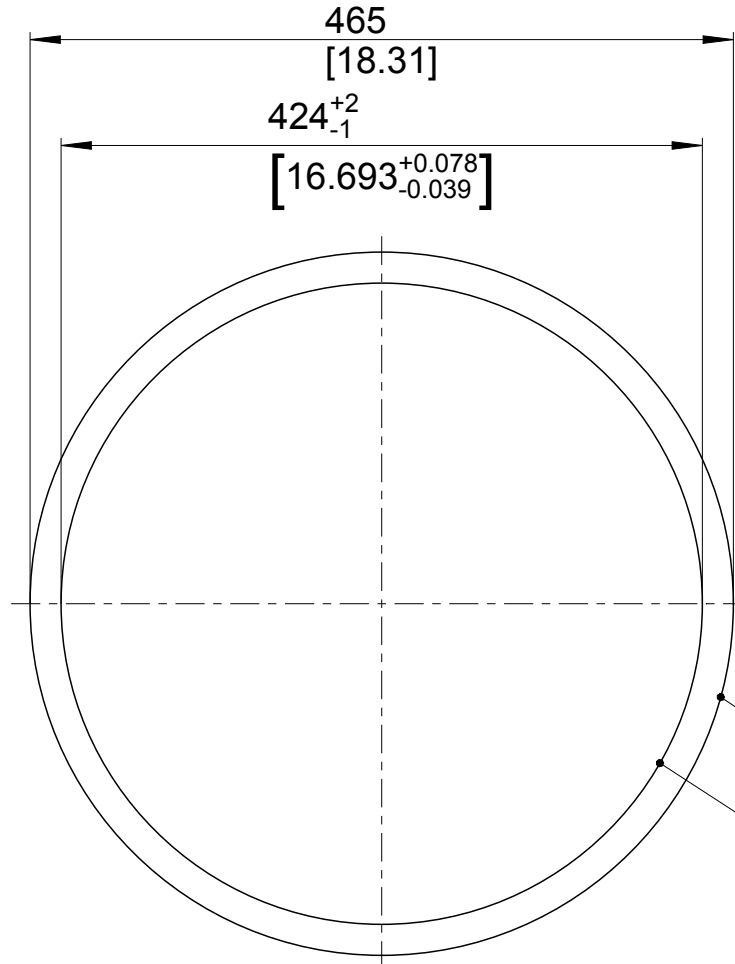

mm
[inch]

Einbau von Oben
Inset installation
Montage par dessus

BLANCO

M 1:5

BLANCO RONDOSOL

Änderungen vorbehalten. Aktuellste Version im Internet.
Subject to modifications. Latest version on the internet.
Sous réserve de modification. Version actuelle disponible sur internet.

mm
[inch]

Einbau von Unten
Undermount installation
Montage par dessous

BLANCO

M 1:5

BLANCO RONDOSOL

Änderungen vorbehalten. Aktuellste Version im Internet.
Subject to modifications. Latest version on the internet.
Sous réserve de modification. Version actuelle disponible sur internet.