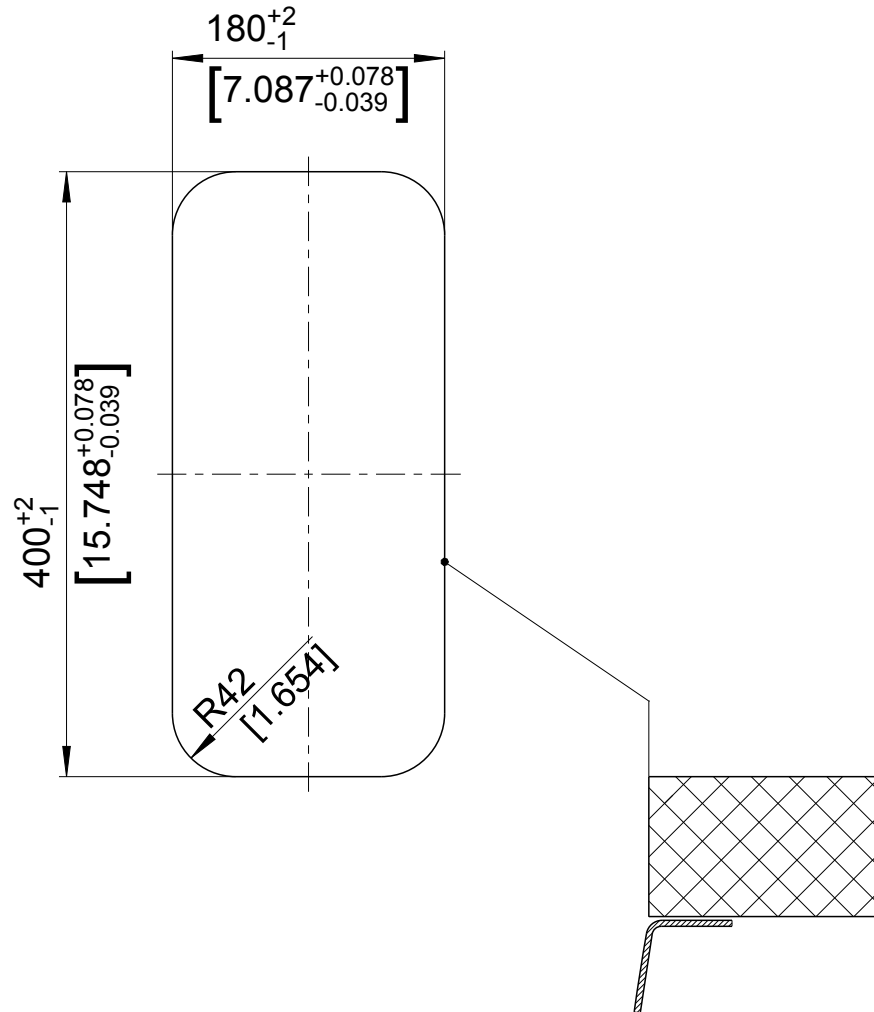

mm
[inch]

Einbau von Unten
Undermount installation
Montage par dessous

BLANCO

M 1:5

BLANCO SOLIS 180-U

Änderungen vorbehalten. Aktuellste Version im Internet.
Subject to modifications. Latest version on the internet.
Sous réserve de modification. Version actuelle disponible sur internet.