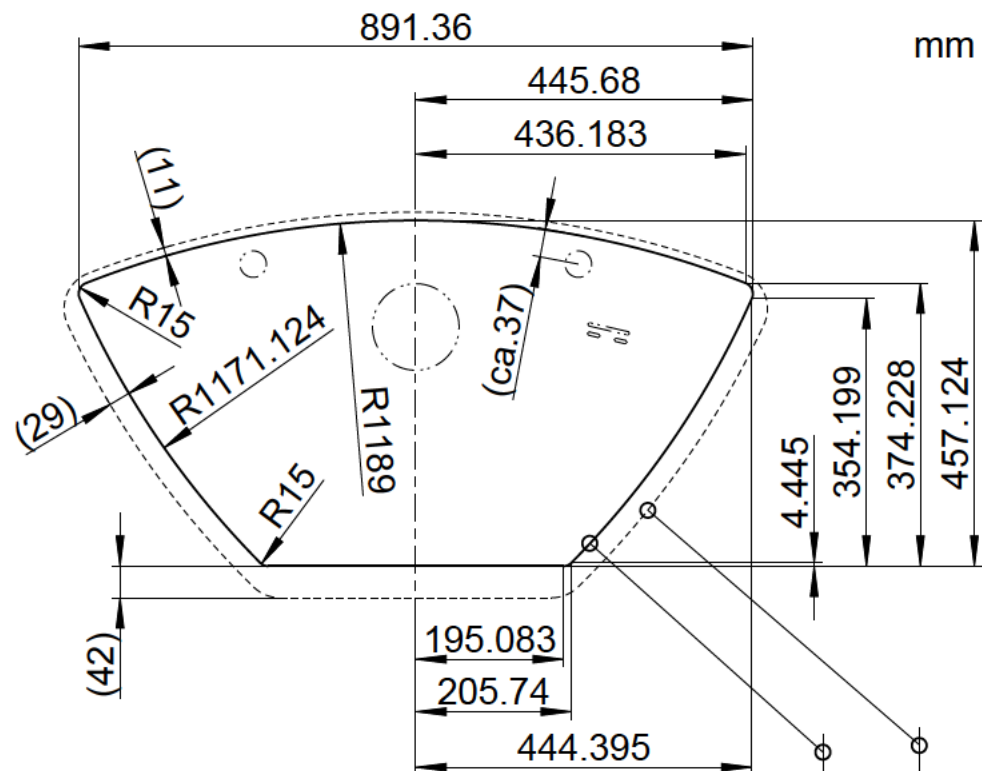

**BLANCO**

M 1:10

**BLANCOZIA 9 E**

Änderungen vorbehalten. Aktuellste Version im Internet.  
Subject to modifications. Latest version on the internet.  
Sous réserve de modification. Version actuelle disponible sur internet.

**Einbau von Unten**  
**Undermount installation**  
**Montage par dessous**

**BLANCO**

M 1:10

**BLANCOZIA 9 E**

Änderungen vorbehalten. Aktuellste Version im Internet.  
Subject to modifications. Latest version on the internet.  
Sous réserve de modification. Version actuelle disponible sur internet.