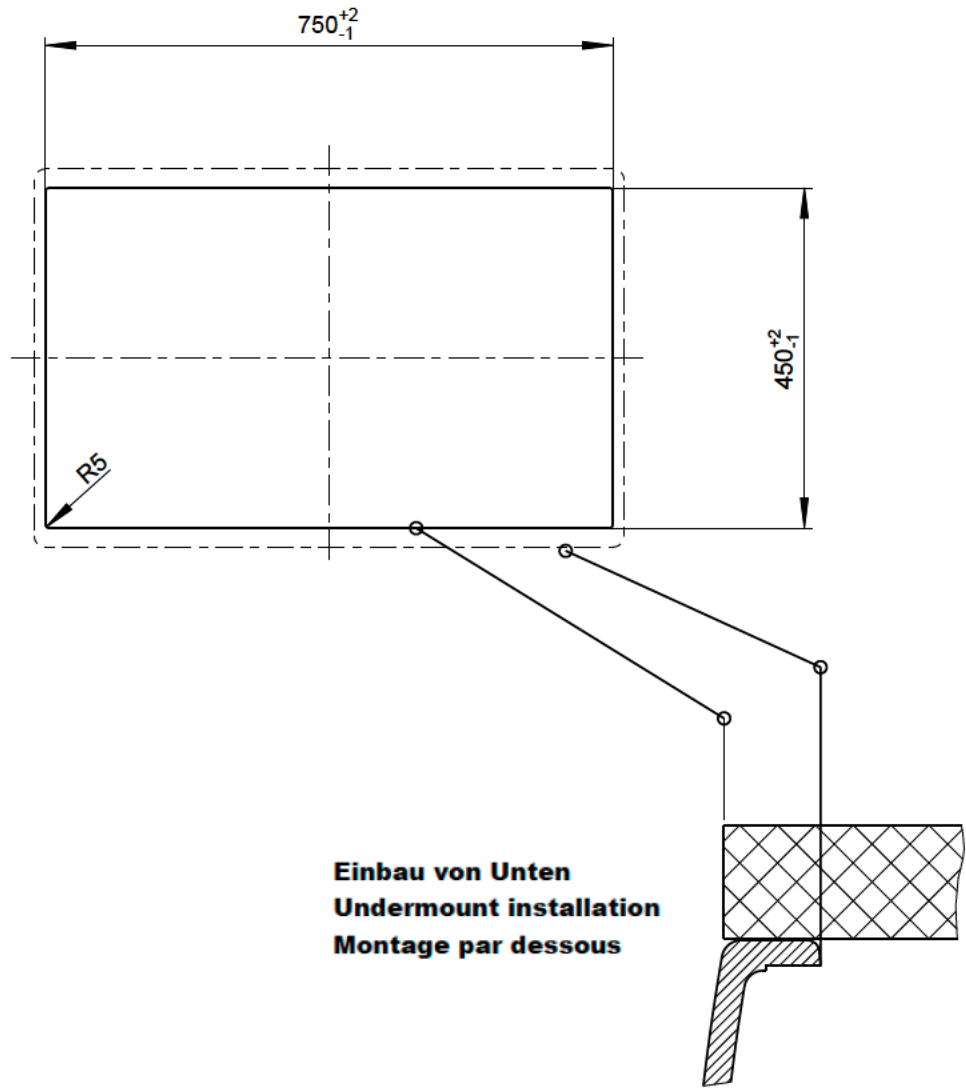

mm

**Einbau von Oben**  
**Inset installation**  
**Montage par dessus**

**BLANCO**

M 1:10

ZIA XL 6S COMPACT Unterbau

Änderungen vorbehalten. Aktuellste Version im Internet.  
Subject to modifications. Latest version on the internet.  
Sous réserve de modification. Version actuelle disponible sur internet.

mm

**BLANCO**

M 1:10

ZIA XL 6S COMPACT Unterbau

Änderungen vorbehalten. Aktuellste Version im Internet.  
Subject to modifications. Latest version on the internet.  
Sous réserve de modification. Version actuelle disponible sur internet.