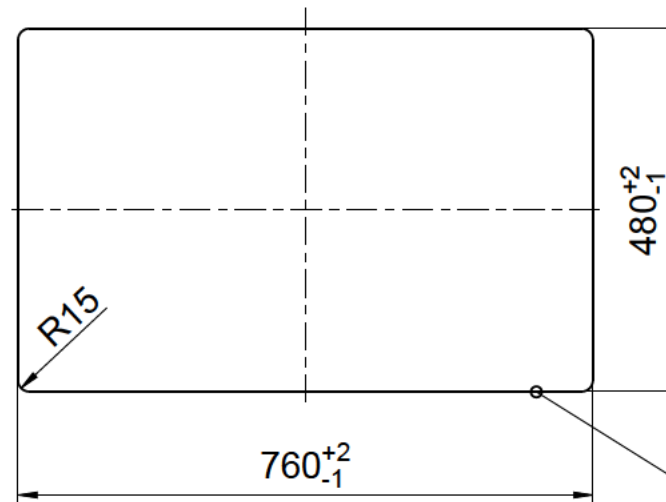

mm

**Einbau von Oben**  
**Inset installation**  
**Montage par dessus**

**BLANCO**

M 1:10

ZIA XL 6S COMPACT Unterbau

Änderungen vorbehalten. Aktuellste Version im Internet.  
Subject to modifications. Latest version on the internet.  
Sous réserve de modification. Version actuelle disponible sur internet.

mm

**BLANCO**

M 1:10

ZIA XL 6S COMPACT Unterbau

Änderungen vorbehalten. Aktuellste Version im Internet.  
Subject to modifications. Latest version on the internet.  
Sous réserve de modification. Version actuelle disponible sur internet.