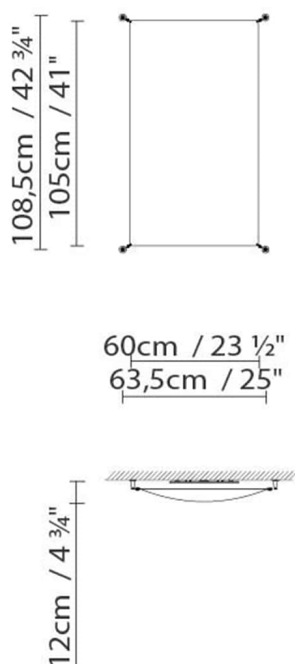

VEROCA LED 4

Leuchtmittel:

LED 2 x 10,5W 3180lm 450mA 3000K CRI>80 DIM
230V

LED **A+**

Gewicht:

Kg. netto: 2.75 / 0.25

Kg. Brutto: 3.75 / 0.5

Verpackung:

Anz. Verpackter Teile: 2

Volumen in m³: 0.03 / 0.003

Abmessungen in cm: 65x35x13 /
111x6x6

Kollektion

Designer
Schematische Darstellung
Fotometria
Instrucciones de montaje