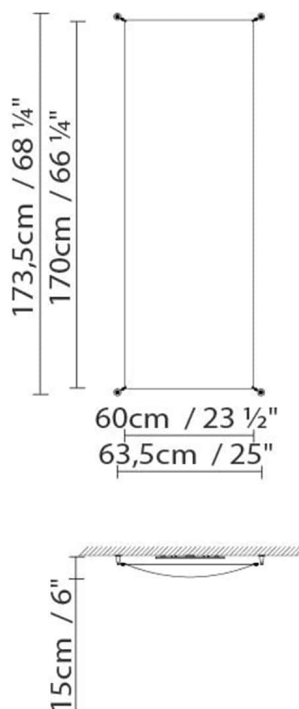

LED 6 x 21W 19080lm 450mA 3000K CRI>80 DIM
230V

LED A+

Gewicht:

Kg. netto: 10.6 / 0.6
Kg. Brutto: 11.5 / 1

Verpackung:

Anz. Verpackter Teile: 2
Volumen in m3: 0.071 / 0.006
Abmessungen in cm: 127x35x16 /
177x6x6

VEROCA LED 2

Leuchtmittel:

LED 4 x 10,5W 6360lm 450mA 3000K CRI>80 DIM
230V

LED **A+**

Gewicht:

Kg. netto: 4.75 / 0.25
Kg. Brutto: 6.25 / 0.5

Verpackung:

Anz. Verpackter Teile: 2
Volumen in m3: 0.03 / 0.004
Abmessungen in cm: 65x35x13 /
111x6x6

VEROCA LED 3

Leuchtmittel:

LED 2 x 21W 6360lm 450mA 3000K CRI>80 DIM
230V

LED **A+**

Gewicht:

Kg. netto: 6.3 / 0.75
Kg. Brutto: 5.5 / 0.5

Verpackung:

Anz. Verpackter Teile: 2
Volumen in m3: 0.067 / 0.006
Abmessungen in cm: 27x35x16 /
177x6x6

Anz. Verpackter Teile: 2

Volumen in m³: 0.03 / 0.003

Abmessungen in cm: 65x35x13 /
111x6x6

Kollektion

Designer
Schematische Darstellung
Fotometria
Instrucciones de montaje