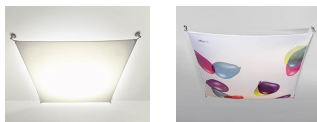

Kollektion

Designer
Schematische Darstellung
Fotometria
Instrucciones de montaje