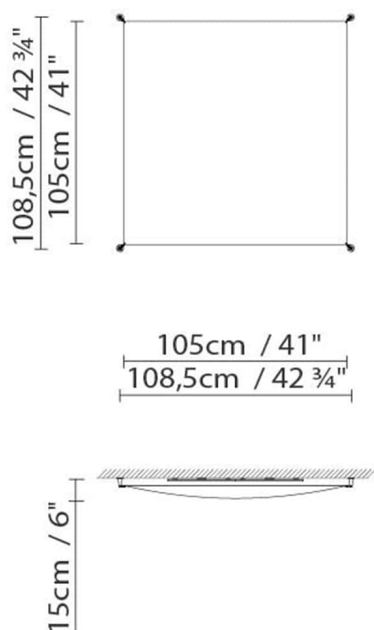

LED 6 x 21W 19080lm 450mA 3000K CRI>80 DIM
230V

LED A+

Gewicht:

Kg. netto: 10.6 / 0.6
Kg. Brutto: 11.5 / 1

Verpackung:

Anz. Verpackter Teile: 2
Volumen in m3: 0.071 / 0.006
Abmessungen in cm: 127x35x16 /
177x6x6

VEROCA LED 2

Leuchtmittel:

LED 4 x 10,5W 6360lm 450mA 3000K CRI>80 DIM
230V

LED **A+**

Gewicht:

Kg. netto: 4.75 / 0.25
Kg. Brutto: 6.25 / 0.5

Verpackung:

Anz. Verpackter Teile: 2
Volumen in m3: 0.03 / 0.004
Abmessungen in cm: 65x35x13 /
111x6x6

VEROCA LED 3

Leuchtmittel:

LED 2 x 21W 6360lm 450mA 3000K CRI>80 DIM
230V

LED **A+**

Gewicht:

Kg. netto: 6.3 / 0.75
Kg. Brutto: 5.5 / 0.5

Verpackung:

Anz. Verpackter Teile: 2
Volumen in m3: 0.067 / 0.006
Abmessungen in cm: 27x35x16 /
177x6x6

Anz. Verpackter Teile: 2

Volumen in m³: 0.03 / 0.003

Abmessungen in cm: 65x35x13 /
111x6x6

Kollektion

Designer
Schematische Darstellung
Fotometria
Instrucciones de montaje