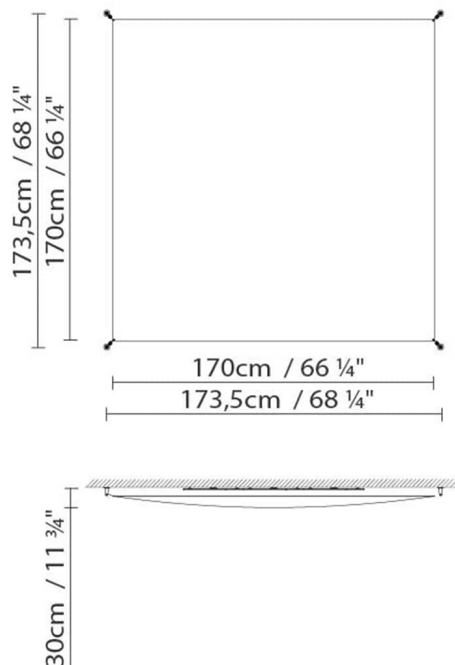

Leuchtmittel:

LED 6 x 21W 19080lm 450mA 3000K CRI>80 DIM
230V

LED A+

Gewicht:

Kg. netto: 10.6 / 0.6
Kg. Brutto: 11.5 / 1

Verpackung:

Anz. Verpackter Teile: 2
Volumen in m3: 0.071 / 0.006
Abmessungen in cm: 127x35x16 /
177x6x6