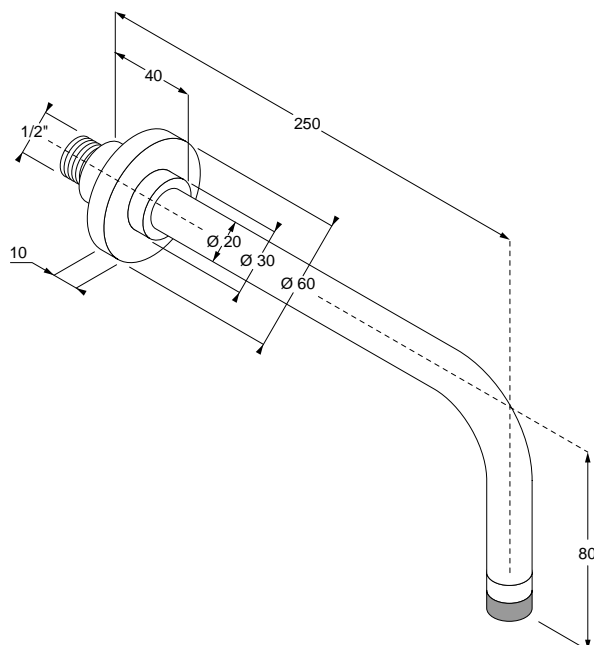

# MINIMAL

**I** Istruzioni di montaggio e di assistenza  
**CANNA A MURO EROGAZIONE LAVABO**

**GB** Installation and service instructions  
**WALL SPOUT FOR WASH-BASIN**

**F** Instructions de montage et d'entretien  
**LEVIER AU MUR DISTRIBUTION LAVABO**

**D** Montage- und Serviceanleitung  
**WANDHAHN FÜR WASCHECKEN**

**RIDM06****RIDM07**

**Pezzi di ricambio**  
Spare parts  
Pièces de rechange  
Ersatzteile