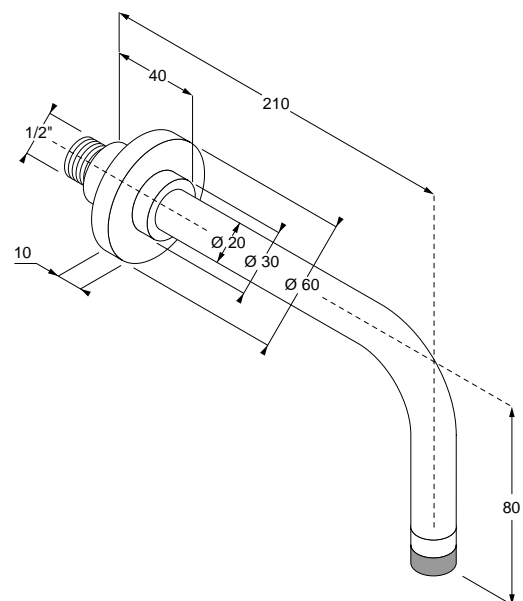

# MINIMAL

**I** Istruzioni di montaggio e di assistenza  
**CANNA A MURO EROGAZIONE LAVABO**

**GB** Installation and service instructions  
**WALL SPOUT FOR WASH-BASIN**

**F** Instructions de montage et d'entretien  
**LEVIER AU MUR DISTRIBUTION LAVABO**

**D** Montage- und Serviceanleitung  
**WANDHAHN FÜR WASCHECKEN**

**RIDM06****RIDM07**

**Pezzi di ricambio**  
Spare parts  
Pièces de rechange  
Ersatzteile