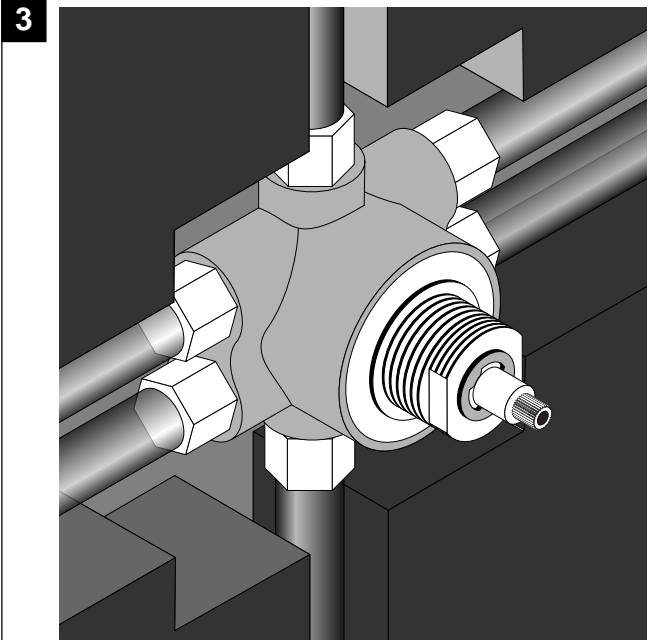

Installazione

Installation

Installation

Installation

1

4

2

5

3

6