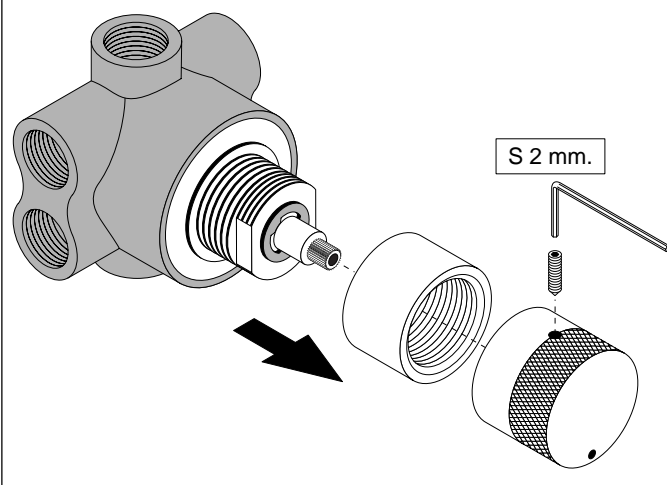

MINIMAL

I Istruzioni di montaggio e di assistenza
DEVIATORE DA INCASSO DA 3 A 5 VIE

GB Installation and service instructions
3÷5-WAY BUILT-IN DEVIATOR

F Instructions de montage et d'entretien
INVERSEUR 3÷5 VOIES À ENCASTRER

D Montage- und Serviceanleitung
WANDUMSTELLER 3÷5 AUSSTRITTE

RVDM02

Dimensioni d'ingombro e quote di fissaggio

Overall dimensions and fixing points

Dimensions d'encombrement et fixations

Maßen und Befestigungshöhe

Installazione

Installation

Installation

Installation

1

4

2

5