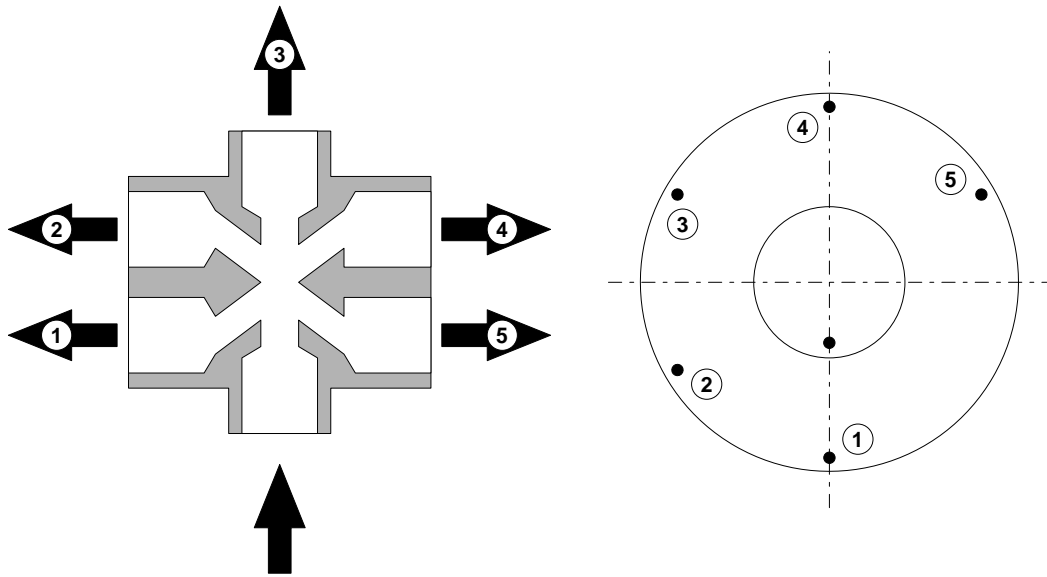

Schema di funzionamento
Working instructions
Instructions de fonctionnement
Funktionsbeschreibung