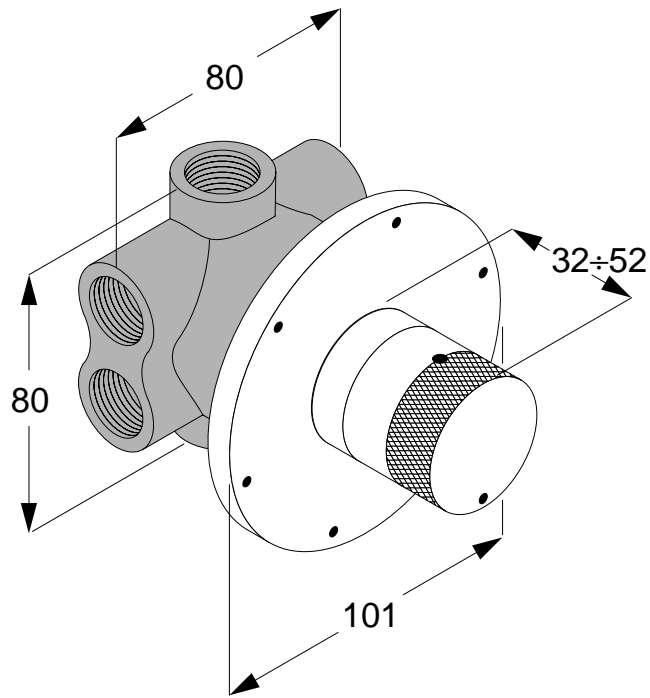

MINIMAL

I Istruzioni di montaggio e di assistenza
DEVIATORE DA INCASSO DA 3 A 5 VIE

GB Installation and service instructions
3÷5-WAY BUILT-IN DEVIATOR

F Instructions de montage et d'entretien
INVERSEUR 3÷5 VOIES À ENCASTRER

D Montage- und Serviceanleitung
WANDUMSTELLER 3÷5 AUSSTRITTE

RVDM02

Dimensioni d'ingombro e quote di fissaggio

Overall dimensions and fixing points

Dimensions d'encombrement et fixations

Maßen und Befestigungshöhe