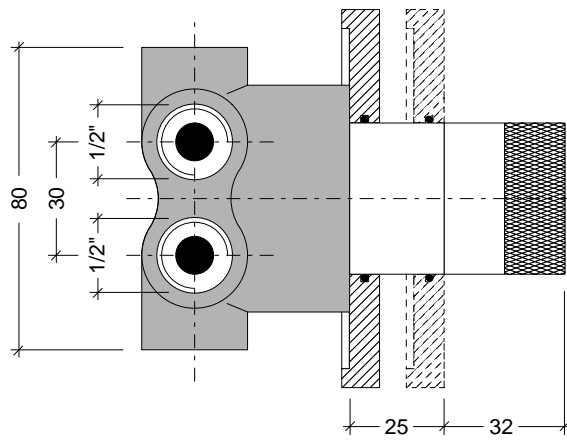

D Montage- und Serviceanleitung
WANDUMSTELLER 3÷5 AUSSTRITTE

RVDM02

Dimensioni d'ingombro e quote di fissaggio

Overall dimensions and fixing points

Dimensions d'encombrement et fixations

Maßen und Befestigungshöhe

Installazione

Installation

Installation

Installation

1

4

2

5