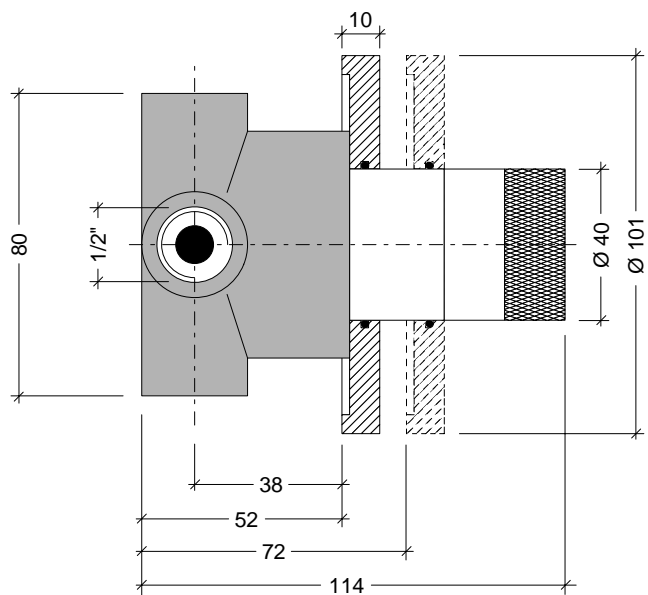

D Montage- und Serviceanleitung
WANDUMSTELLER 3÷5 AUSSTRITTE

RVDM02

Dimensioni d'ingombro e quote di fissaggio

Overall dimensions and fixing points

Dimensions d'encombrement et fixations

Maßen und Befestigungshöhe

Installazione

Installation

Installation

Installation

1

4

2

5