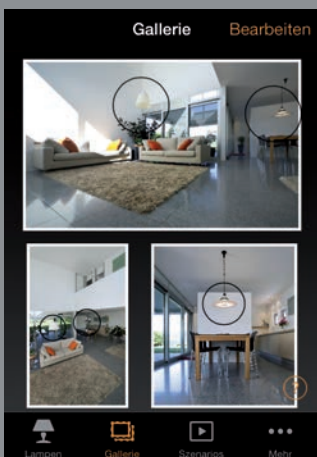

NUTZEN SIE DIE MÖGLICHKEIT UNBEGRENZTEN BEDIEN- KOMFORTS MIT CASAMBI UND BOPP-LEUCHTEN

Zukunftsorientierte Leuchten lassen sich ganz individuell auf Ihre persönlichen Anforderungen einstellen. So haben Sie mit BOPP-LEUCHTEN und CASAMBI zu jeder Tageszeit und bei jeder Tätigkeit zu Hause die richtige Lichtstimmung immer "griffbereit".

- erstellen Sie mit der CASAMBI-App verschiedene Szenarien Ihrer Wohnraumleuchten
- gestalten Sie Ihre persönliche Nutzeroberfläche