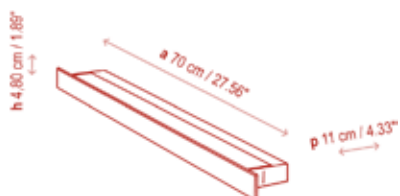

REF	ACABADOS / FINISHINGS	EAN13
T519805	NÍQUEL SATINADO / SATIN NICKEL	8436047304566
T519806	CROMO BRILLANTE / BRILLIANT CHROME	8436047304573

1 Caja/Box | 18 x 80 x 14 cm | Vol. 0,0202 m³ | Peso/Weight: 4 kg

RECAMBIOS / REPLACEMENT PART

RT5198	Cristal opal templado / Opal tempered glass	8436047304580