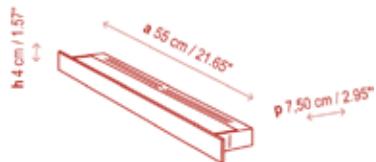

REF	ACABADOS / FINISHINGS	EAN13
1219805	NÍQUEL SATINADO / SATIN NICKEL	8436047304498
1219806	CROMO BRILLANTE / BRILLIANT CHROME	8436047304504
1219820	NÍQUEL CRISTAL OPAL / NICKEL OPAL GLASS	8436047304511
1219821	CROMO CRISTAL OPAL / CHROME OPAL GLASS	8436047304528

1 Caja/Box | 15 x 65 x 15 cm | Vol. 0,0146 m³ | Peso/Weight: 1 kg

RECAMBIOS / REPLACEMENT PART

R12198S	Cristal óptico mate templado / Optical matte tempered glass	8436047304535
R12198I	Cristal opal templado / Opal tempered glass	8436047304542
R12198F	Cristal opal templado frontal / Opal tempered front glass	8436047304559

PLANA - T5 DESIGN: CHRISTOPHE MATHIEU - 2004

APLIQUE / WALL LAMP