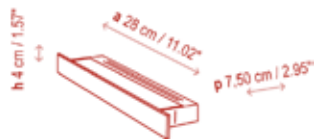

PLANA - 01 DESIGN: CHRISTOPHE MATHIEU - 2004

APLIQUE / WALL LAMP

REF	ACABADOS / FINISHINGS	EAN13
1119805	NÍQUEL SATINADO / SATIN NICKEL	8436047304429
1119806	CROMO BRILLANTE / BRILLIANT CHROME	8436047304436
1119820	NÍQUEL CRISTAL OPAL / NICKEL OPAL GLASS	8436047304443
1119821	CROMO CRISTAL OPAL / CHROME OPAL GLASS	8436047304450

1 Caja/Box | 15 x 35 x 15 cm | Vol. 0,0079 m³ | Peso/Weight: 1 kg

RECAMBIOS / REPLACEMENT PART

R11198S	Cristal óptico mate templado / Optical matte tempered glass	8436047304467
R11198I	Cristal opal templado / Opal tempered glass	8436047304474
R11198F	Cristal opal templado frontal / Opal tempered front glass	8436047304481

PLANA - 02 DESIGN: CHRISTOPHE MATHIEU - 2004

APLIQUE / WALL LAMP