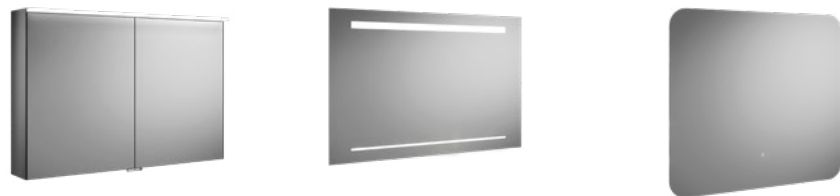

ESSENCE

Puristisch

Reduktion auf das Wesentliche.
Die Badmöbel der Serie Essence
strahlen das über ihre klare
Form aus – hier mit Thermofront
in Weiß Hochglanz (F3870).

Eins nach dem anderen tun. Sich Zeit für das Wesentliche nehmen. Innerlich ruhiger werden?

1760x320x350 mm 1760x150x400 mm 980x325x352 mm

Sideboards

310x485x406,806 mm 310x485x1006,1206 mm 610x485x406,806 mm 610x485x1006,1206 mm

Spiegelschränke/Leuchtspiegel

670x200x606,806,1006 mm 640x25x600,800,1000 mm 800x36x400,600,900 mm