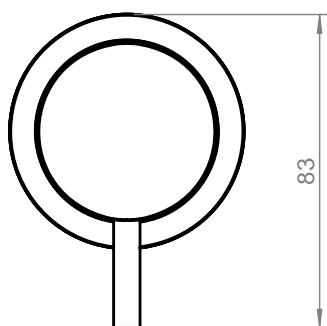

COSMIC

| | | | |
|--|-------|------------|--------------|
| BWC | Ref. | 2510604EW | |
| COUNTER TOP SOAP DISPENSER | SCALE | 1:2 | DIMENSION-MM |
| Este plano es propiedad de Industrias Cosmic, S.A., en términos legales no puede ser publicado ni reproducido sin su autorización escrita. This drawing belongs to Industrias Cosmic S.A. In legal terms, it may neither be published nor reproduced without its written authorisation. | | | |