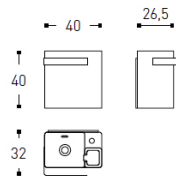

COSMIC

INCH 15.7x10.4x15.7

723 120 611

LAVABO CON TOALLERO 2 CAJONES Y SIFÓN
WASHBASIN WITH TOWEL BAR, 2 DRAWERS AND TRAP
LAVABO AVEC PORTE-SERVIETTE, 2 TIROIRS ET SYPHON
LAVABO CON PORTASALVIETTE, 2 CASSETTI E SIFONE
LAVATÓRIO COM TOALHEIRO 2 GAVETAS E SIFÃO
WASCHBECKEN MIT HANDTUCHSTANGE, 2 ABLAGEFACHER UND SIPHON
WASBAK MET HANDOEKRAIL, 2 LADEN EN SIFON

723 120 610

LAVABO CON TOALLERO 2 CAJONES Y SIFÓN S/AGUJERO
WASHBASIN WITH TOWEL BAR, 2 DRAWERS AND TRAP WITHOUT HOLE
LAVABO AVEC PORTE-SERVIETTE, 2 TIROIRS ET SYPHON SANS TROU
LAVABO CON PORTASALVIETTE, 2 CASSETTI E SIFONE SENZA BUCO
LAVATÓRIO COM TOALHEIRO 2 GAVETAS E SIFÃO SEM FURO
WASCHBECKEN MIT HANDTUCHSTANGE, 2 ABLAGEFACHER UND SIPHON O/HAHNLOCH
WASBAK MET HANDOEKRAIL, 2 LADEN EN SIFON ZONDER GAT