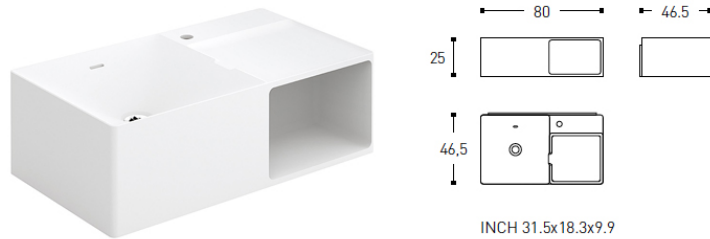

COSMIC

723 121 401

LAVABO CON 1 CAJÓN Y SIFÓN
WASHBASIN WITH 1 DRAWER AND TRAP
LAVABO AVEC 1 TIROIR ET SYPHON
LAVABO CON 1 CASSETTO E SIFONE
LAVATÓRIO COM 1 GAVETA E SIFÃO
WASCHBECKEN MIT ABLAGEFACHER UND SIPHON
WASBAK MET 1 LADEN SIFON

723 121 400

LAVABO CON 1 CAJÓN Y SIFÓN S/AGUJERO
WASHBASIN WITH 1 DRAWER AND TRAP WITHOUT HOLE
LAVABO AVEC 1 TIROIR ET SYPHON SANS TROU
LAVABO CON 1 CASSETTO E SIFONE SENZA BUCO
LAVATÓRIO COM 1 GAVETA E SIFÃO SEM FURO
WASCHBECKEN MIT ABLAGEFACHER UND SIPHON O/HAHNLOCH
WASBAK MET 1 LADEN SIFON ZONDER GAT