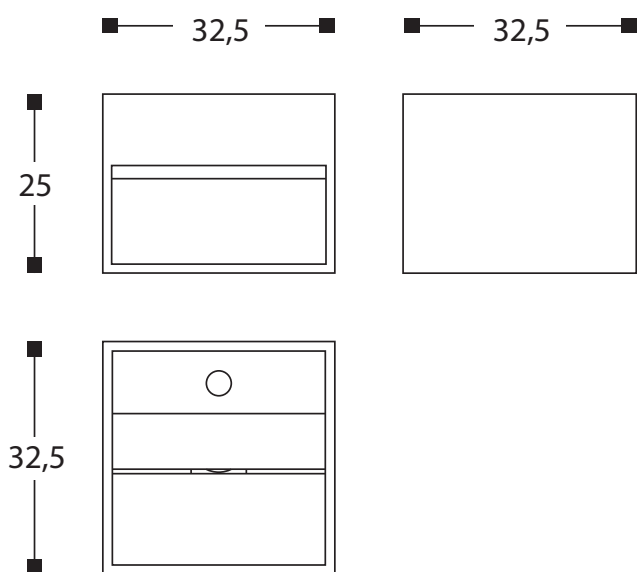

# COMPACT

LAVABO / CAJÓN CON SIFÓN  
WASHBASIN / DRAWER WITH TRAP  
LAVABO / TIROIR AVEC SIPHON  
LAVABO / CASSETTO CON SIFONE  
LAVATORIO / GAVETA COM SIFÃO  
WASCHBECKEN / ABLAGEFACH MIT SIPHON  
WASTAFEL / LADE MET AFVOER