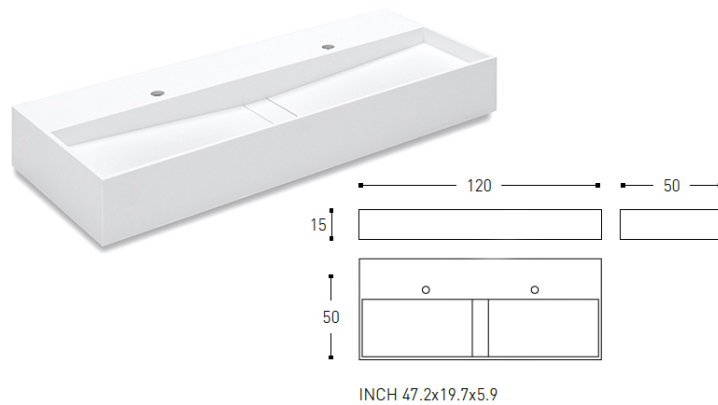

## 739 122 201

LAVABO DOBLE CON SIFÓN  
DOUBLE WASHBASIN WITH TRAP  
LAVABO DOBLE AVEC SIPHON  
LAVABO DOPPIO CON SIFONE  
LAVATÓRIO DUPLO COM SIFÃO  
DOPPEL WASCHECKEN MIT SIPHON  
DUBBELE WASTAFEL MET AFVOER

## 739 122 200

LAVABO DOBLE CON SIFÓN SIN AGUJERO  
DOUBLE WASHBASIN WITH TRAP WITHOUT HOLE  
LAVABO DOBLE AVEC SIPHON SENS TROU  
LAVABO DOPPIO CON SIFONE SENZA BUCO  
LAVATÓRIO DUPLO COM SIFÃO SEM FURO  
DOPPELWASCHECKEN MIT SIPHON OHNE HAHNLOCH  
DUBBELE WASTAFEL MET AFVOER ZONDER GAT