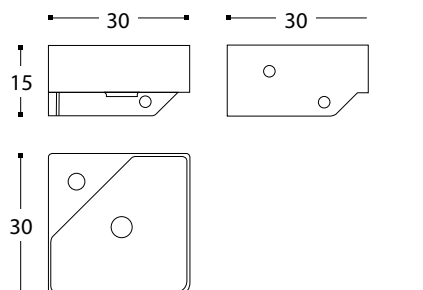

fancy

747 AA 0402

LAVABO RINCÓN
CORNER WASHBASIN
LAVABO D'ANGLE
LAVABO ANGOLO
LAVATÓRIO DE CANTO
ECKWASCHBECKEN
HOEKWASTAFEL

AA
WASCHBECKEN

01 WEISS GLÄNZEND

02 WEISS MATT

COSMIC