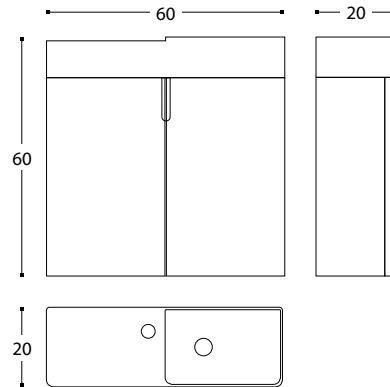

fancy

747 AA 1001 BBB

MUEBLE CON LAVABO DERECHO 2 PUERTAS
2 DOORS CABINET FOR RIGHT WASHBASIN
MEUBLE AVEC LAVABO DROIT 2 PORTES
MOBILETTO CON LAVABO DESTRA 2 PORTE
MÓVEL COM LAVATÓRIO DIREITO 2 PORTAS
SCHRANK MIT WASCHBECKEN RECHTS 2 TÜREN
MEUBEL MET WASTAFEL RECHTS 2 DEUREN