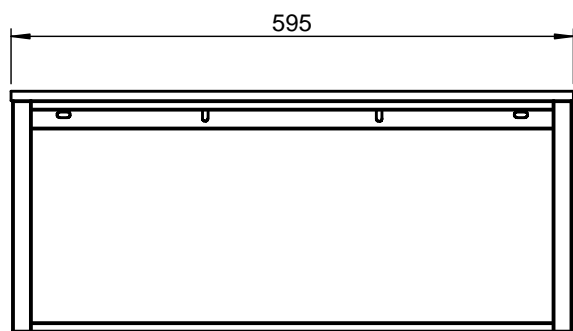

COSMIC

GRID furniture	Ref.	768001013EW	
MÓDULO AUXILIAR CON BALDA FIJA BLANCO/BLANCO MATE (60x48x26CM)	SCALE	1:8	DIMENSION-MM
Este plano es propiedad de Industrias Cosmic, S.A., en términos legales no puede ser publicado ni reproducido sin su autorización escrita. This drawing belongs to Industrias Cosmic S.A. In legal terms, it may neither be published nor reproduced without its written authorisation.			