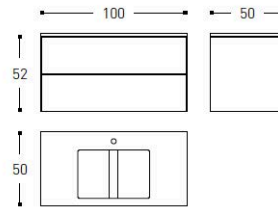

# COSMIC

INCH 39.37x19.69x20.47