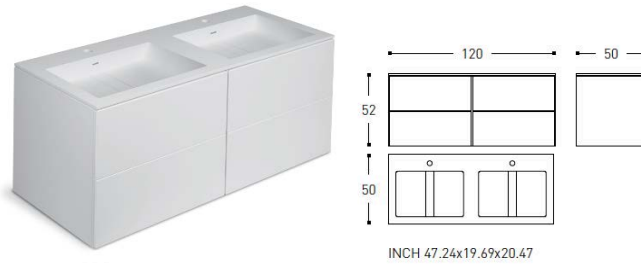

COSMIC

■ ■ 779 122 205 AAA BBB*

MUEBLE 4 CAJONES CON LAVABO MATE 2 SENOS
4 DRAWER CABINET WITH 2 SINK MATTE WASHBASIN
MEUBLE 4 TIROIRS AVEC LAVABO MAT 2 VASQUES
MOBILETTO 4 CASSETTI CON LAVABO OPACO 2 SENI
MÓVEL DE 4 GAVETAS COM LAVATÓRIO MATE 2 PIAS
SCHRANK 4 SCHUBLADEN 2 WASHBECKEN MATT
MEUBEL 4 LADEN MET 2 WASTAFEL MAT

Frontal mate / Matte front part / Façade mat / Frontalino satinato /
Frontal mate / Schubladenfront matt / Mat voorzijde

Frontal brillo / Glossy front part / Façade brillant / Frontalino lucido /
Frontal brilho / Schubladenfront glänzend / Glanzend voorzijde