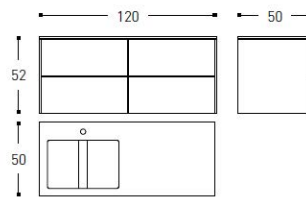

# COSMIC

INCH 47.24x19.69x20.47

## 779 122 225 AAA BBB\*

MUEBLE 4 CAJONES CON LAVABO MATE SENO IZQUIERDA  
4 DRAWER CABINET WITH LEFT MATTE WASHBASIN SINK  
MEUBLE 4 TIROIRS AVEC LAVABO MAT VASQUE GAUCHE  
MOBILETTO 4 CASSETTI CON LAVABO OPACO SENO SINISTRO  
MÓVEL DE 4 GAVETAS COM LAVATÓRIO MATE PIA ESQUERDA  
SCHRANK 4 SCHUBLADEN WASCHBECKEN LINKS MATT  
MEUBEL 4 LADEN MET WASTAFEL MAT LINKS