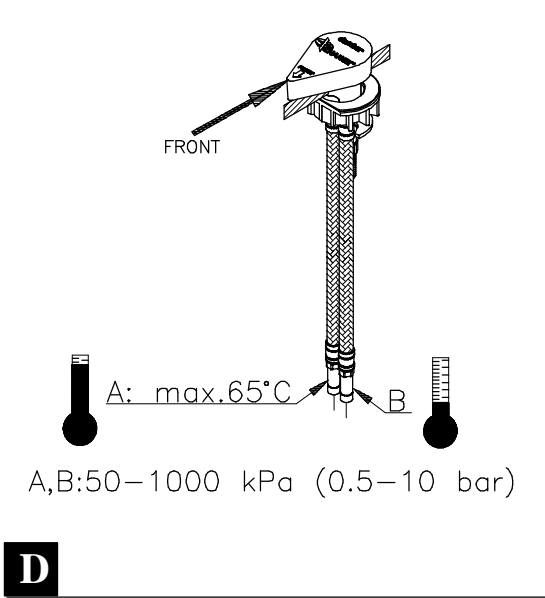

**Clover  
Easy**

**A**

**B**

**C**

**(a)**

**(b)**

[1]

[2]

**L**

(b)

A: max. 65°C

A,B: 50–1000 kPa (0.5–10 bar)

**M**

(a)

**N**