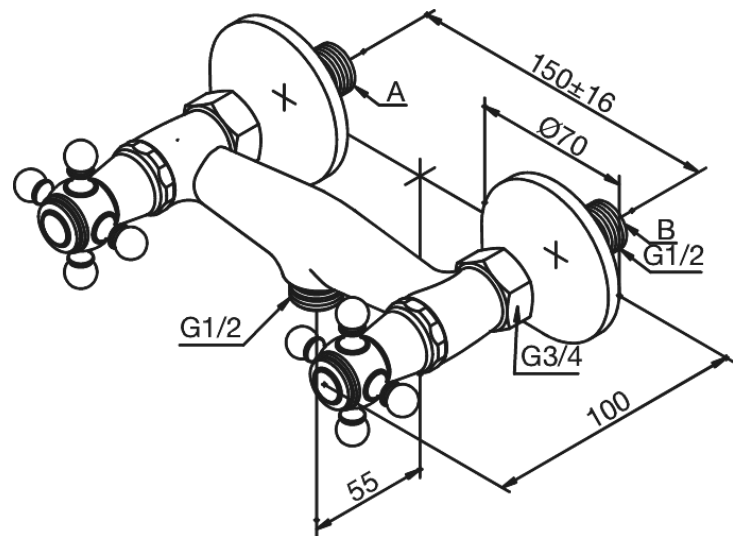

Tradition

Brausearmatur

Artikel Nr.: 3702100
Oberfläche: Chrom
Serien: Tradition

EAN nummer: 5708516136248

Produktbeschreibung:

Wasserverbrauch max. 19 l/min
150 mm Stichmaß
Inkl. Rosetten und S-Anschlüsse
1/2" Anschluss für Handbrause
Keramische Oberteile