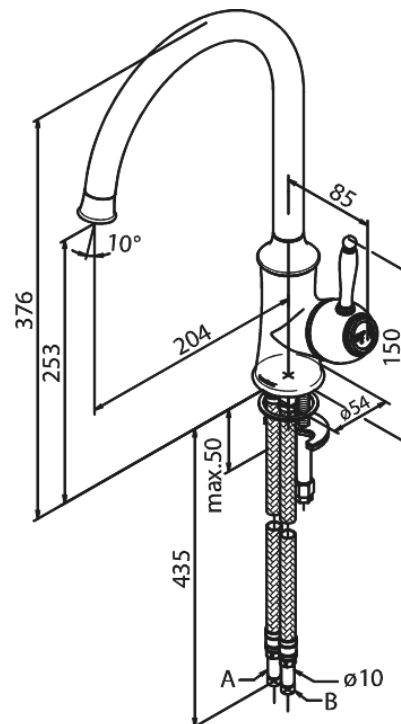

Mora GmbH
Deutschland
Biedenkamp 3c, 21509 Glinde bei Hamburg

040/53 57 08-0 info.germany@damixa.com

Weitere Information auf www.damixa.de

damixa