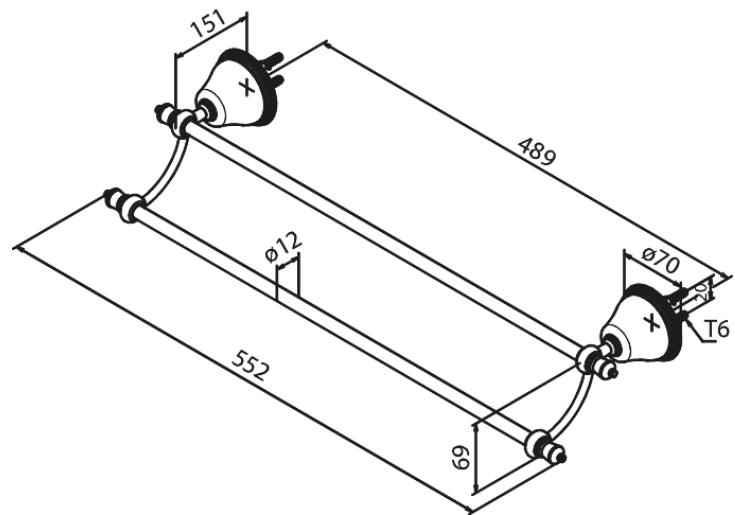

# Twin Towel Rail

**Article no.:** 3731300  
**Finish:** Chrome  
**Series:** Tradition

**EAN no.:** 5708516362784

FM Mattsson Mora Group Denmark  
Østbirkvej 2, DK-5240 Odense NØ

+45 88 33 00 34 [damixa-international@fmm-mora.com](mailto:damixa-international@fmm-mora.com)