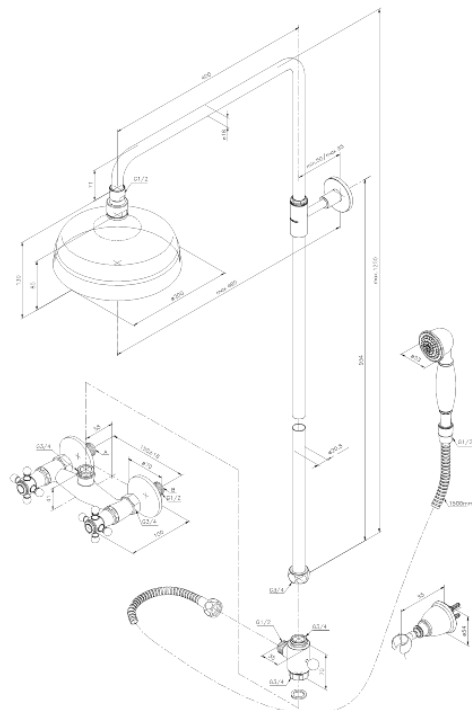

Tradition

Duschesystem

Artikel Nr.: 3750000

EAN nummer: 5708516812821

Oberfläche: Chrom

Serien: Tradition

Produktbeschreibung:

1750 mm Metallschlauch

150 mm Stichmaß

Inkl. Rosetten und S-Anschlüsse

Inklusive Kopfbrause, Handbrause und Schlauch

Funktionen

Mora GmbH
Deutschland
Biedenkamp 3c, 21509 Glinde bei Hamburg

040/53 57 08-0 info.germany@damixa.com