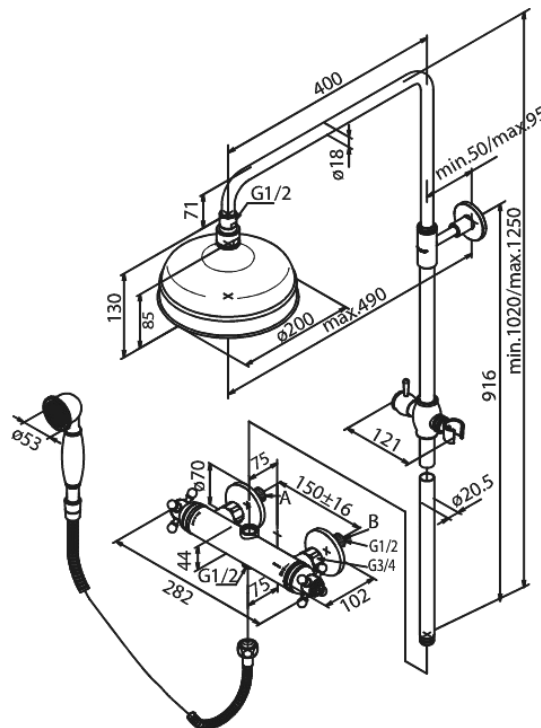

Mora GmbH
Deutschland
Biedenkamp 3c, 21509 Glinde bei Hamburg

040/53 57 08-0 info.germany@damixa.com

Weitere Information auf www.damixa.de

damixa