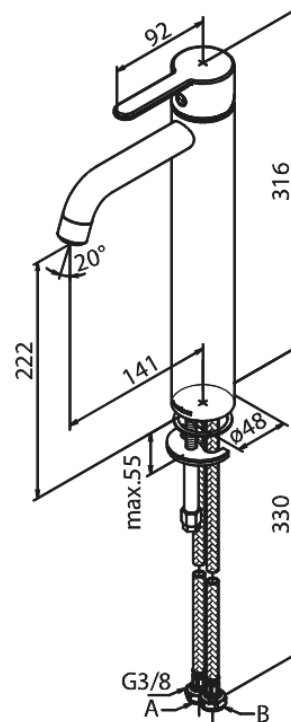

FM Mattsson Mora Group Germany GmbH - Damixa Armaturen
Deutschland
Biedenkamp 3c, 21509 Glinde bei Hamburg

040/53 57 08-0 info.de@fmm-mora.com

Weitere Information auf <https://damixa.de>

damixa