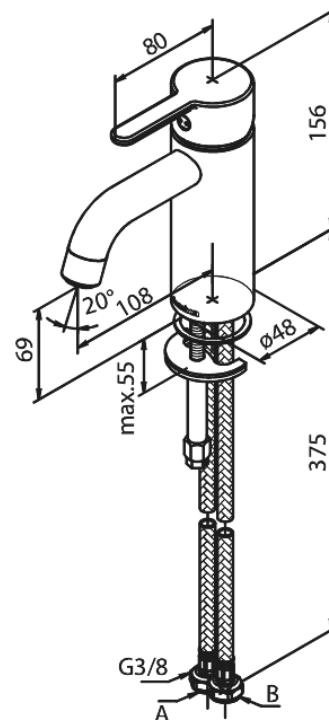

Silhouet

Waschtischarmatur - Small

Artikel Nr.: 7402146
Oberfläche: Stahl PVD
Serien: Silhouet

EAN nummer: 5708516824787

Produktbeschreibung:

Eingriffarmaturen
Keramikkartusche
Wasserverbrauch max.6 l/min

Funktionen