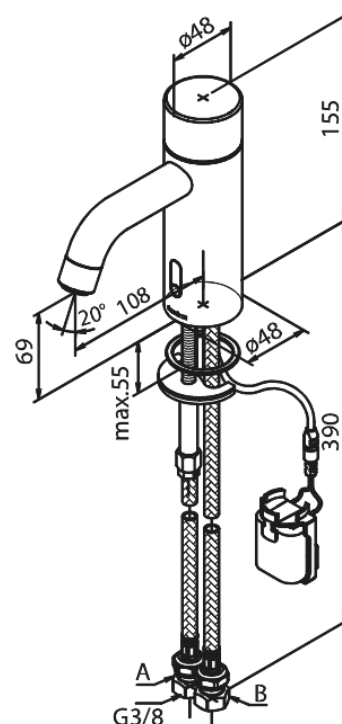

Funktionen

FM Mattsson Mora Group Germany GmbH - Damixa Armaturen
Biedenkamp 3c, DE-21509 Glinde bei Hamburg

040/53 57 08-0 info.de@fmm-mora.com

Weitere Information auf <https://damixa.de>

damixa