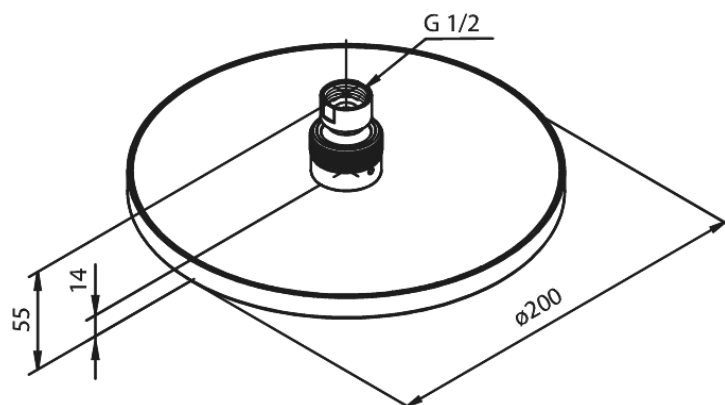

Hilina

Kopfbrause

Artikel Nr.: 7656900
Oberfläche: Chrom
Serien: Hilina

EAN nummer: 5708516807919

Produktbeschreibung:

Wasserverbrauch max. 16 l/min
Ø200mm

Funktionen

FM Mattsson Mora Group Germany GmbH - Damixa Armaturen
Biedenkamp 3c, DE-21509 Glinde bei Hamburg