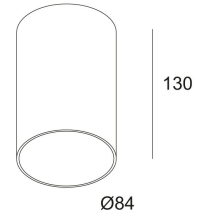

Erhältliche Farben: WEISS (279 72 20 W)

NON ADJUSTABLE
MAINS DIMMING - TRAILING EDGE

GU10 // 100-240V / 50-60Hz
1 x QPAR51 max.35W

Klasse: I

Gewicht: 0.5 KG
Schutzpegel: IP20
Mindestabstand: 0,5m

Detaillierte Installationsanweisungen finden Sie in der Bedienungsanleitung nach: [279 72 20 HAND.pdf](#)