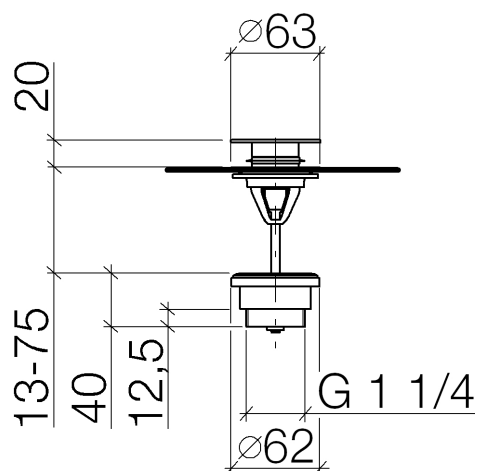

### Produktspezifikationen

**Nur für Becken mit Überlauf geeignet.**

### Oberflächen

- chrom 10125970-00
- platin matt 10125970-06
- schwarz matt 10125970-33

**Explosionszeichnung**

**Bestellmenge**

<b>Nr.</b>	<b>Artikelnummer</b>	<b>Benennung</b>	<b>Verbaumenge</b>
1	04312009600ff	Stopfen	1
2	09303017990	Schraube	1
3	091101038ff	Kelch	1
4	09140506190	Dichtung	1
5	09140315390	Dichtung	1
6	091110156ff	Anschluss	1