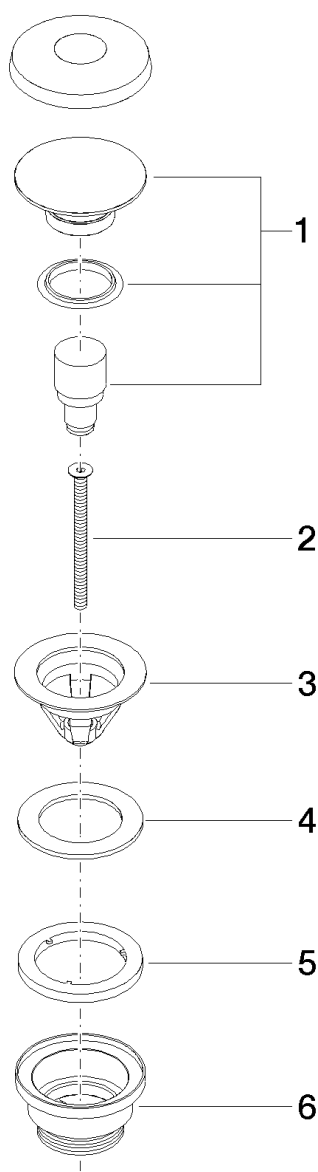

### Produktspezifikationen

**Nur für Becken mit Überlauf geeignet.**

### Oberflächen

- chrom 10125970-00
- platin matt 10125970-06
- schwarz matt 10125970-33

**Explosionszeichnung**

**Bestellmenge**

<b>Nr.</b>	<b>Artikelnummer</b>	<b>Benennung</b>	<b>Verbaumenge</b>
1	04312009600ff	Stopfen	1
2	09303017990	Schraube	1
3	091101038ff	Kelch	1
4	09140506190	Dichtung	1
5	09140315390	Dichtung	1
6	091110156ff	Anschluss	1