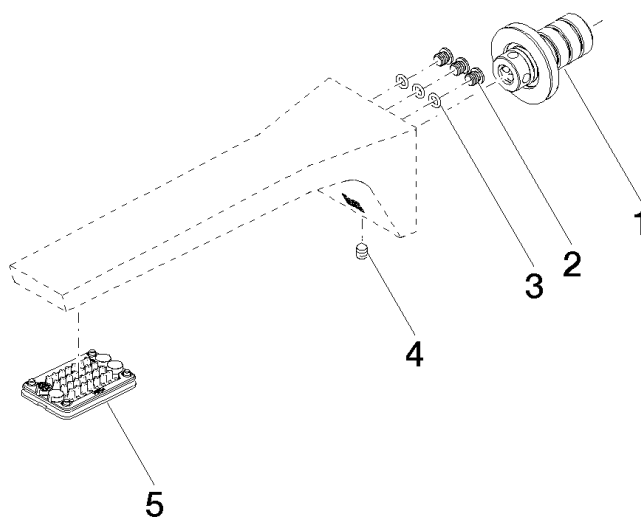

Produktspezifikationen

- **Ausladung 200 mm**
- starrer Auslauf 1/2"
- Strahlmatte 50 x 33 mm
- Durchfluss max. 4 l/min
- bleifrei

Oberflächen

- chrom 13800705-00
- platin matt 13800705-06

Explosionszeichnung

Bestellmenge

Nr.	Artikelnummer	Benennung	Verbaumenge
1	9024031080090	Nippel Set	1
2	09303011390	Schraube	3
3	09141000190	Dichtung	3
4	09311100490	Stift	1
5	9011022970090	Luftsprudler	1

Durchflussdiagramm