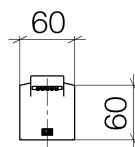

Produktspezifikationen

- **Ausladung 200 mm**
- starrer Auslauf 1/2"
- Strahlmatte 50 x 33 mm
- Durchfluss max. 4 l/min
- bleifrei

Oberflächen

- chrom 13800705-00
- platin matt 13800705-06

Explosionszeichnung

Bestellmenge

Nr.	Artikelnummer	Benennung	Verbaumenge
1	9024031080090	Nippel Set	1
2	09303011390	Schraube	3
3	09141000190	Dichtung	3
4	09311100490	Stift	1
5	9011022970090	Luftsprudler	1

Durchflussdiagramm