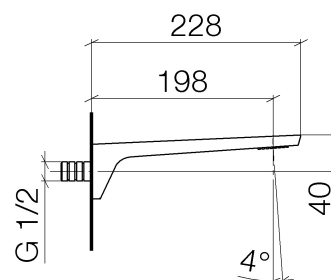

Produktspezifikationen

- **Ausladung 200 mm**
- starrer Auslauf 1/2"
- Strahlmatte 50 x 33 mm
- Durchfluss max. 4 l/min
- bleifrei

Oberflächen

- chrom 13800705-00
- platin matt 13800705-06

Explosionszeichnung

Bestellmenge

Nr.	Artikelnummer	Benennung	Verbaumenge
1	9024031080090	Nippel Set	1
2	09303011390	Schraube	3
3	09141000190	Dichtung	3
4	09311100490	Stift	1
5	9011022970090	Luftsprudler	1

Durchflussdiagramm