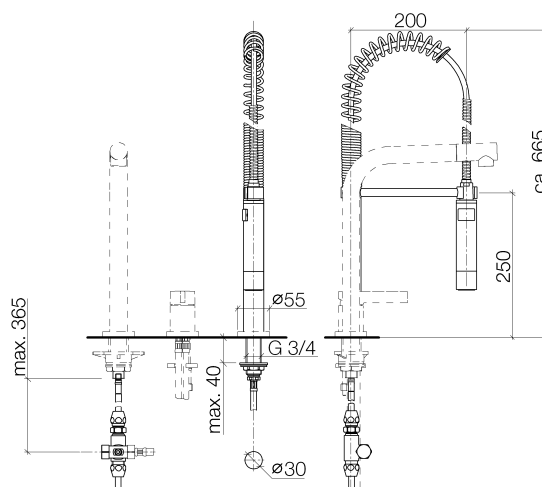

### Produktspezifikationen

- automatischer Umschalter Auslauf/Profi-Garnitur
- wahlweise mit oder ohne Rosette einsetzbar
- Sprayface mit Antikalk-System
- bleifrei

zur Kombination mit den Armaturen der Serien  
TARA ULTRA, ELIO und META.02  
Eigensicher gegen Rückfließen.

### Oberflächen

- chrom 27789970-00
- platin matt 27789970-06

**Explosionszeichnung**

**Bestellmenge**

<b>Nr.</b>	<b>Artikelnummer</b>	<b>Benennung</b>	<b>Verbaumenge</b>
1	04240204601-07	Rohr	1
2	04233004000ff	Verschraubung	2
3	0924031681090	Nippel	1
4	09142000290	Dichtung	2
5	0417090461090	Umstellung	1
6	0924041121090	Nippel	1
7	09141003390	Dichtung	1
8	0421100311090	Umstellung	1
9	09230103990	Einsatz	2
10	0421020060092	Kappe	1
11	0423100040390	Befestigungssatz	1
12	09300406790	Schlauch	1
13	092810064ff	Rosette	1
14	09141012090	Dichtung	1
15	09111006610ff	Anschluss	1
16	09141003190	Dichtung	1
17	04172001400ff	Halter	1
18	09311104990	Stift	1
19	09141501290	Ring	1
20	09141000390	Dichtung	1
21	09300106710ff	Adapter	1
22	09230104090	Rueckflussverhinderer	1
23	09230104690	Rueckflussverhinderer	1
24	093002065ff	Schlauch	1
25	09160203490	Feder	1
26	09184003590	Huelse	1
27	04121109410ff	Brause	1

### Durchflussdiagramm