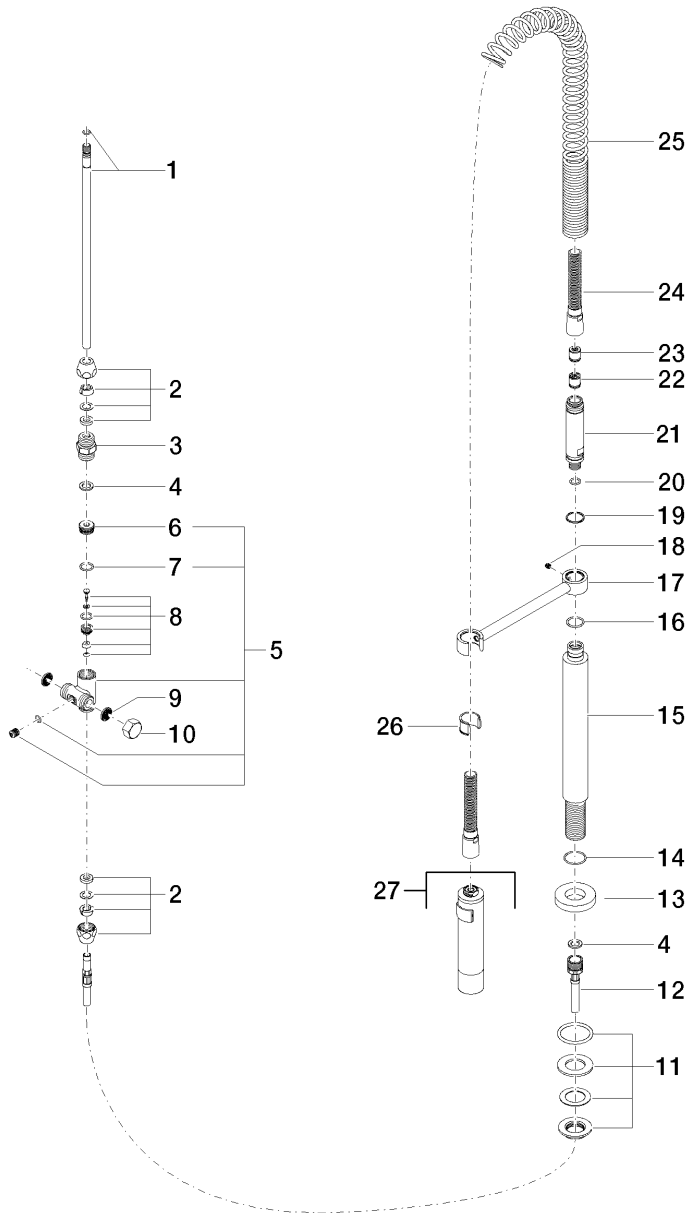

### Produktspezifikationen

- automatischer Umschalter Auslauf/Profi-Garnitur
- wahlweise mit oder ohne Rosette einsetzbar
- Sprayface mit Antikalk-System
- bleifrei

zur Kombination mit den Armaturen der Serien  
TARA ULTRA, ELIO und META.02  
Eigensicher gegen Rückfließen.

### Oberflächen

- chrom 27789970-00
- platin matt 27789970-06

**Explosionszeichnung**

**Bestellmenge**

<b>Nr.</b>	<b>Artikelnummer</b>	<b>Benennung</b>	<b>Verbaumenge</b>
1	04240204601-07	Rohr	1
2	04233004000ff	Verschraubung	2
3	0924031681090	Nippel	1
4	09142000290	Dichtung	2
5	0417090461090	Umstellung	1
6	0924041121090	Nippel	1
7	09141003390	Dichtung	1
8	0421100311090	Umstellung	1
9	09230103990	Einsatz	2
10	0421020060092	Kappe	1
11	0423100040390	Befestigungssatz	1
12	09300406790	Schlauch	1
13	092810064ff	Rosette	1
14	09141012090	Dichtung	1
15	09111006610ff	Anschluss	1
16	09141003190	Dichtung	1
17	04172001400ff	Halter	1
18	09311104990	Stift	1
19	09141501290	Ring	1
20	09141000390	Dichtung	1
21	09300106710ff	Adapter	1
22	09230104090	Rueckflussverhinderer	1
23	09230104690	Rueckflussverhinderer	1
24	093002065ff	Schlauch	1
25	09160203490	Feder	1
26	09184003590	Huelse	1
27	04121109410ff	Brause	1

### Durchflussdiagramm