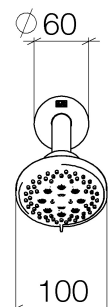

Produktspezifikationen

- dreifach verstellbar (Normalstrahl, Softstrahl, Massagestrahl)
 - Brausekopf \varnothing 100 mm
 - Rosette \varnothing 60 mm
 - Antikalk-System
 - Durchfluss max. 7,6 l/min
 - Anschluss 1/2"
 - Kugelgelenk 18° schwenkbar (in jede Richtung)
- Lieferbar ab 2. Quartal 2015

Oberflächen

- | | |
|---------------|-------------|
| • chrom | 28505979-00 |
| • platin matt | 28505979-06 |

Durchflussdiagramm