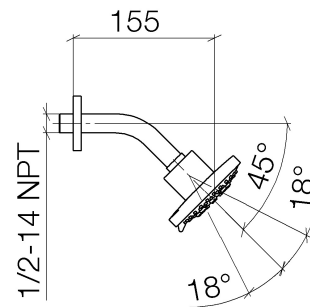

Produktspezifikationen

- dreifach verstellbar (Normalstrahl, Softstrahl, Massagestrahl)
 - Brausekopf \varnothing 100 mm
 - Rosette \varnothing 60 mm
 - Antikalk-System
 - Durchfluss max. 7,6 l/min
 - Anschluss 1/2"
 - Kugelgelenk 18° schwenkbar (in jede Richtung)
- Lieferbar ab 2. Quartal 2015

Oberflächen

- | | |
|---------------|-------------|
| • chrom | 28505979-00 |
| • platin matt | 28505979-06 |

Durchflussdiagramm