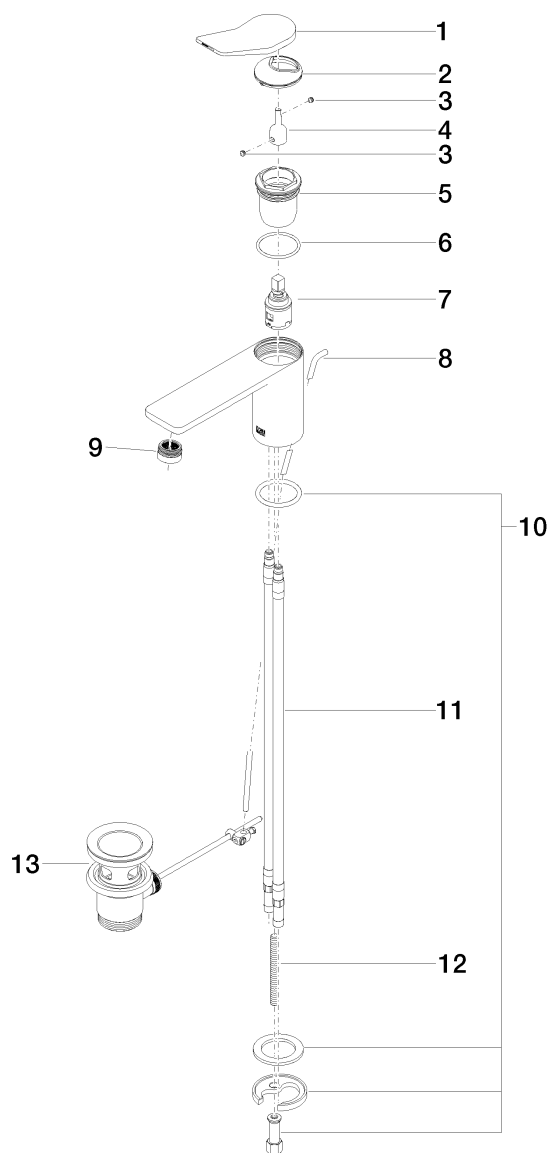

# Lissé Waschtisch-Einhandbatterie 130mm

Artikelnummer: 33500845

**Explosionszeichnung**

## Lissé Waschtisch-Einhandbatterie 130mm

Artikelnummer: 33500845

### Bestellmenge

<b>Nr.</b>	<b>Artikelnummer</b>	<b>Benennung</b>	<b>Verbaumenge</b>
1	092084020ff	Griff	1
2	09283003490	Haube	1
3	09311106390	Stift	2
4	09290611790	Verlaengerung	1
5	09231012390	Mutter	1
6	09141003890	Dichtung	1
7	9015050420090	Kartusche	1
8	093109120ff	Zugstange	1
9	90230116101ff	Luftsprudler	1
10	0430110387590	Befestigungssatz	1
11	0430040180090	Schlauch	2
12	09311101190	Stift	1
13	04110100100ff	Ablaufgarnitur	1

**Durchflussdiagramm**