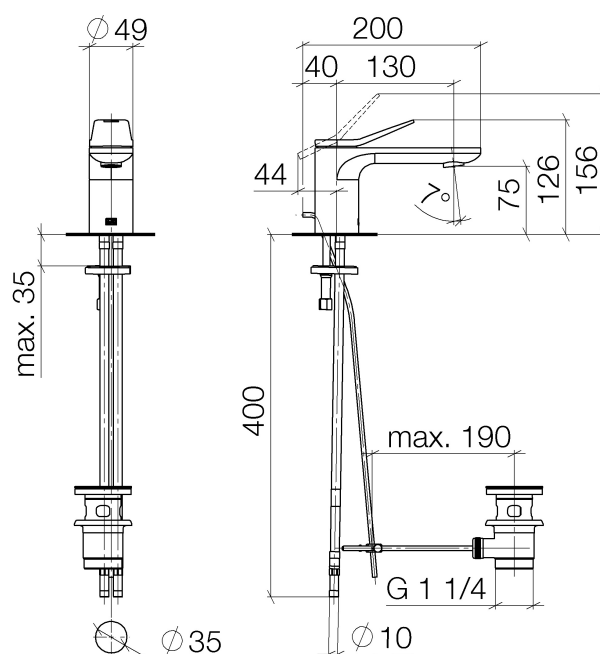

# Lissé Waschtisch-Einhandbatterie 130mm

Artikelnummer: 33500845

**Explosionszeichnung**

## Lissé Waschtisch-Einhandbatterie 130mm

Artikelnummer: 33500845

### Bestellmenge

<b>Nr.</b>	<b>Artikelnummer</b>	<b>Benennung</b>	<b>Verbaumenge</b>
1	092084020ff	Griff	1
2	09283003490	Haube	1
3	09311106390	Stift	2
4	09290611790	Verlaengerung	1
5	09231012390	Mutter	1
6	09141003890	Dichtung	1
7	9015050420090	Kartusche	1
8	093109120ff	Zugstange	1
9	90230116101ff	Luftsprudler	1
10	0430110387590	Befestigungssatz	1
11	0430040180090	Schlauch	2
12	09311101190	Stift	1
13	04110100100ff	Ablaufgarnitur	1