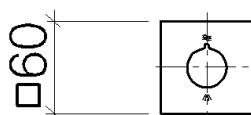

#### Bausatz-Endmontage

- Drehumstellung
- Umstellung mit keramischen Scheiben
- Rosette 60 x 60 mm