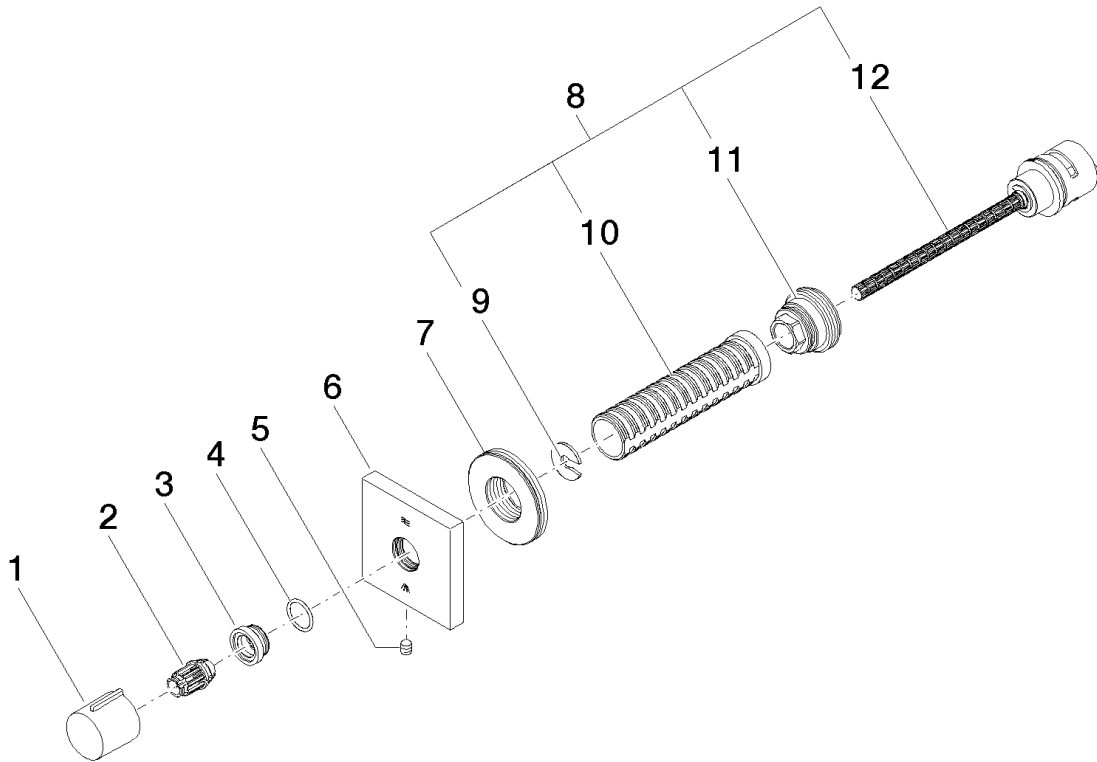

#### Bausatz-Endmontage

- Drehumstellung
- Umstellung mit keramischen Scheiben
- Rosette 60 x 60 mm

#### Benötigtes Zubehör

- UP-Zweiwege-Umstellung; 3512897090

**Explosionszeichnung**

**Bestellmenge**

<b>Nr.</b>	<b>Artikelnummer</b>	<b>Benennung</b>	<b>Verbaumenge</b>
<b>1</b>	092098001ff	Griff	1
<b>2</b>	09121200590	Rastbuchse	1
<b>3</b>	091212043ff	Aufnahme	1
<b>4</b>	09141001790	Dichtung	1
<b>5</b>	09311111290	Stift	1
<b>6</b>	092798021ff	Rosette	1
<b>7</b>	09210215190	Huelse	1
<b>8</b>	0490031590090	Umstellung	1
<b>9</b>	09160102690	Ring	1
<b>10</b>	09184007790	Huelse	1
<b>11</b>	09240422390	Nippel	1
<b>12</b>	09900315990	Umstellung	1