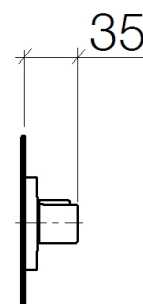

#### Bausatz-Endmontage

- Drehumstellung
- Umstellung mit keramischen Scheiben
- Rosette 60 x 60 mm

#### Benötigtes Zubehör

- UP-Zweiwege-Umstellung; 3512897090

**Explosionszeichnung**

**Bestellmenge**

<b>Nr.</b>	<b>Artikelnummer</b>	<b>Benennung</b>	<b>Verbaumenge</b>
<b>1</b>	092098001ff	Griff	1
<b>2</b>	09121200590	Rastbuchse	1
<b>3</b>	091212043ff	Aufnahme	1
<b>4</b>	09141001790	Dichtung	1
<b>5</b>	09311111290	Stift	1
<b>6</b>	092798021ff	Rosette	1
<b>7</b>	09210215190	Huelse	1
<b>8</b>	0490031590090	Umstellung	1
<b>9</b>	09160102690	Ring	1
<b>10</b>	09184007790	Huelse	1
<b>11</b>	09240422390	Nippel	1
<b>12</b>	09900315990	Umstellung	1