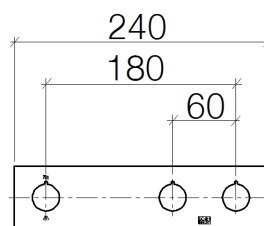

Oberflächen

- chrom 36337980-00
- platin matt 36337980-06

Benötigtes Zubehör

- UP-Körper; 3569697090