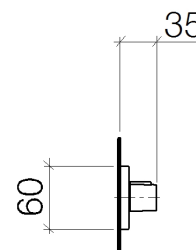

#### Bausatz-Endmontage

- Drehumstellung
- 2x Keramik-Oberteil 1/2"
- Umstellung mit keramischen Scheiben
- Abdeckplatte 240 x 60 mm

#### Benötigtes Zubehör

- UP-Körper; 3569697090

**Explosionszeichnung**

**Bestellmenge**

<b>Nr.</b>	<b>Artikelnummer</b>	<b>Benennung</b>	<b>Verbaumenge</b>
<b>1</b>	092098001ff	Griff	3
<b>2</b>	09121200590	Rastbuchse	3
<b>3</b>	091212043ff	Aufnahme	3
<b>4</b>	09141001790	Dichtung	3
<b>5</b>	09311111290	Stift	2
<b>6</b>	092798023ff	Platte	1
<b>7</b>	09300110790	Huelse	3
<b>8</b>	0490031590090	Umstellung	1
<b>9</b>	09160102690	Ring	3
<b>10</b>	09184007790	Huelse	3
<b>11</b>	09240422390	Nippel	1
<b>12</b>	09900315990	Umstellung	1
<b>13</b>	0490032020090	Oberteil	2
<b>14</b>	09900320290	Oberteil	2