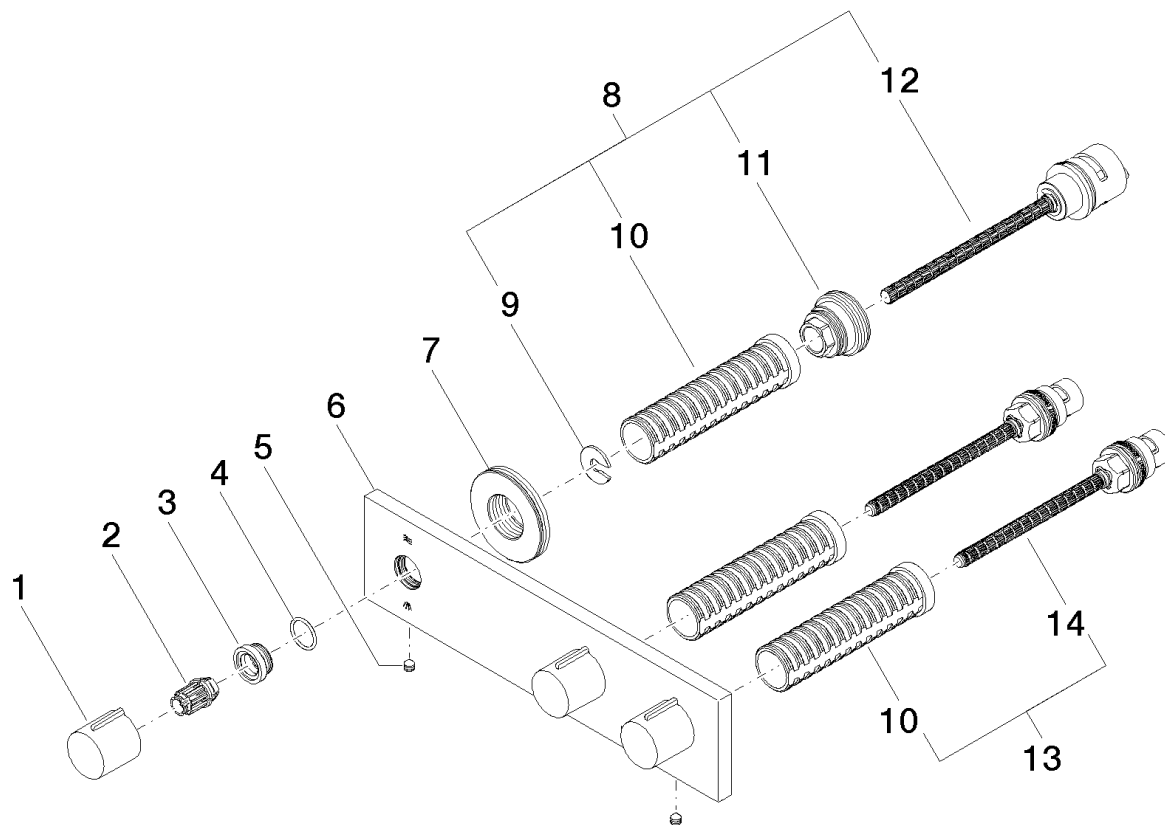

#### Bausatz-Endmontage

- Drehumstellung
- 2x Keramik-Oberteil 1/2"
- Umstellung mit keramischen Scheiben
- Abdeckplatte 240 x 60 mm

#### Benötigtes Zubehör

- UP-Körper; 3569697090

**Explosionszeichnung**

**Bestellmenge**

<b>Nr.</b>	<b>Artikelnummer</b>	<b>Benennung</b>	<b>Verbaumenge</b>
<b>1</b>	092098001ff	Griff	3
<b>2</b>	09121200590	Rastbuchse	3
<b>3</b>	091212043ff	Aufnahme	3
<b>4</b>	09141001790	Dichtung	3
<b>5</b>	09311111290	Stift	2
<b>6</b>	092798023ff	Platte	1
<b>7</b>	09300110790	Huelse	3
<b>8</b>	0490031590090	Umstellung	1
<b>9</b>	09160102690	Ring	3
<b>10</b>	09184007790	Huelse	3
<b>11</b>	09240422390	Nippel	1
<b>12</b>	09900315990	Umstellung	1
<b>13</b>	0490032020090	Oberteil	2
<b>14</b>	09900320290	Oberteil	2